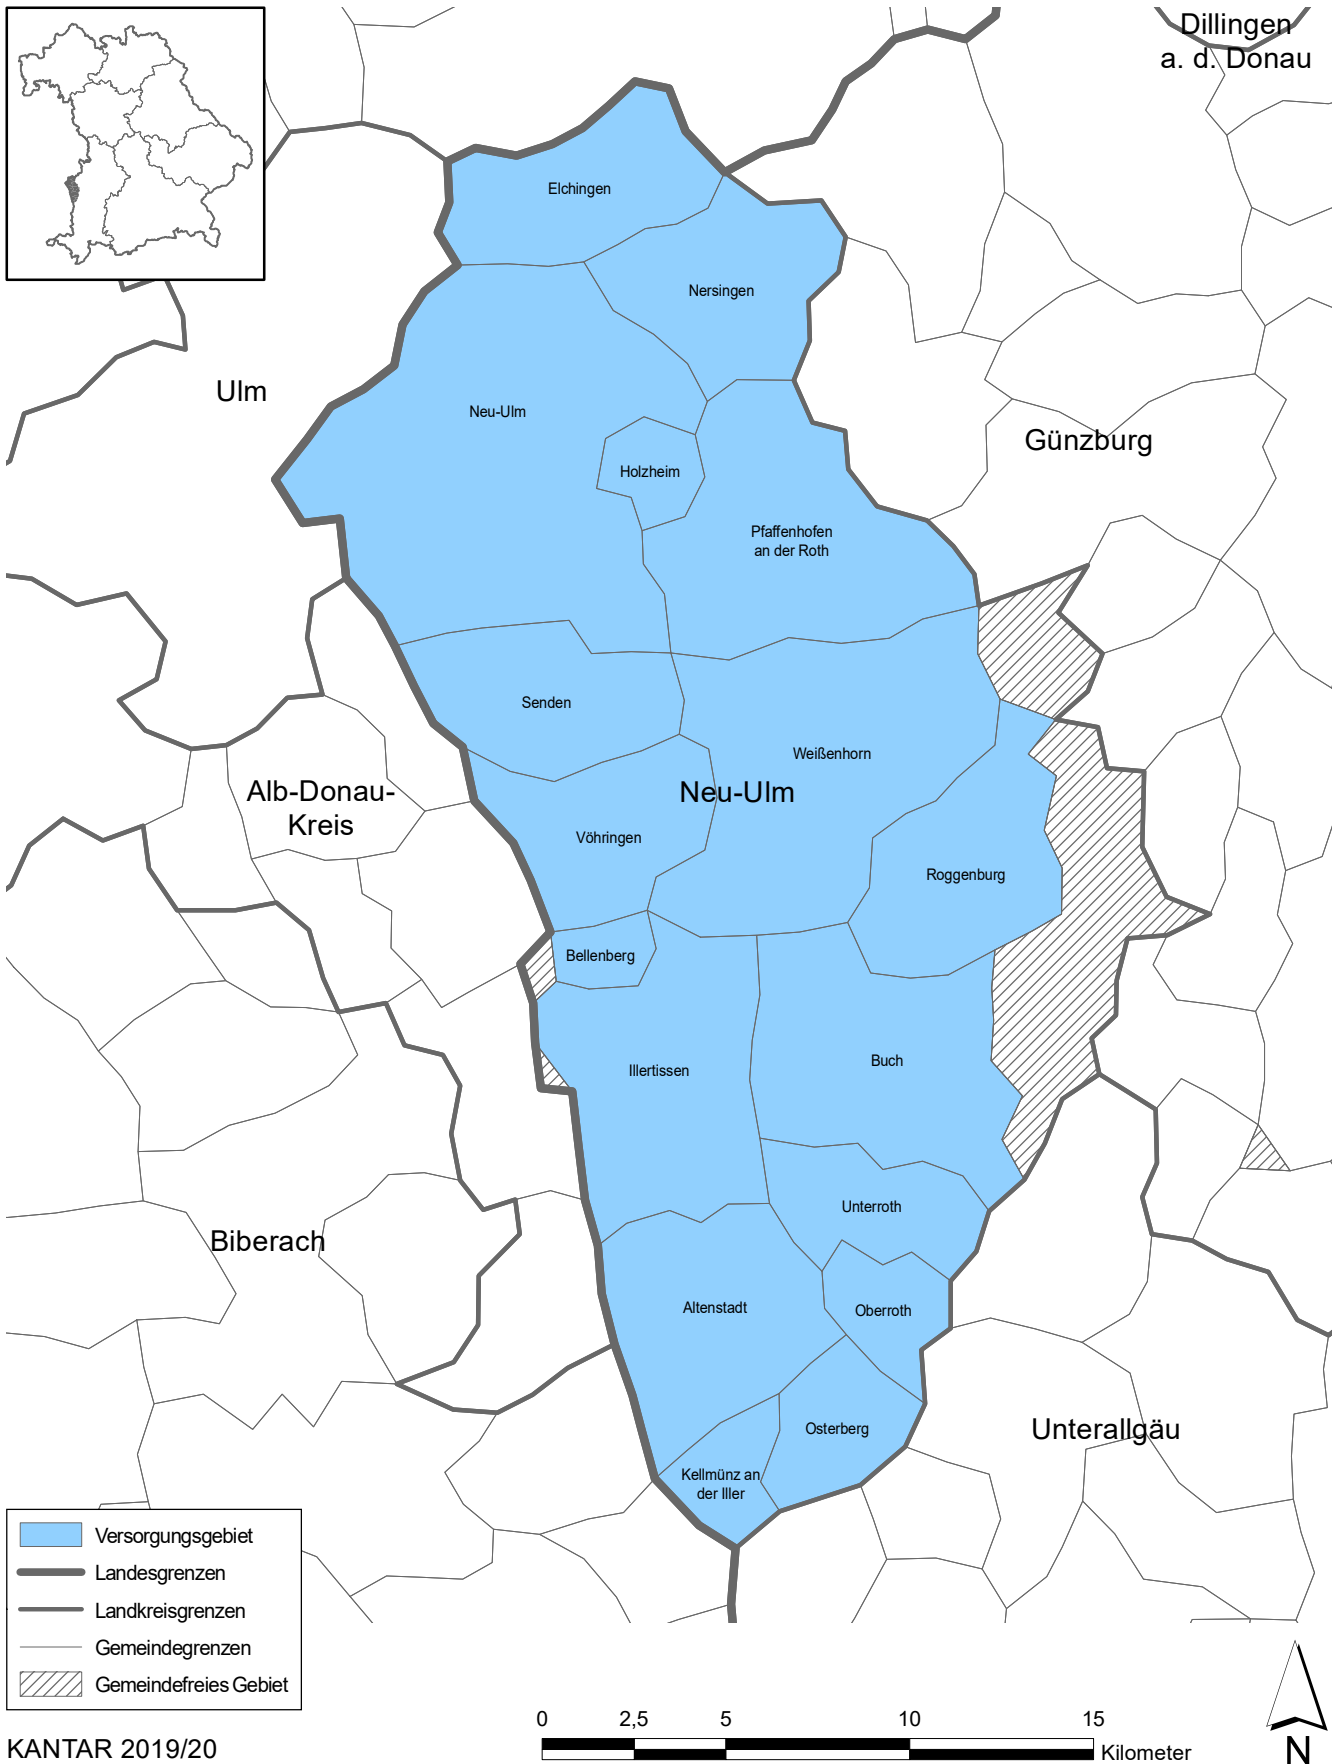

Standort Neu-Ulm (Bayern)

Regio TV Schwaben – Neu-Ulm (nur bayerisches Sendegebiet)

Ansprechpartner für Werbekunden

Regio TV Schwaben GmbH + Co. KG
Frau Alexandra Blaul

Münchner Straße 15
89073 Ulm

☎ 0731 / 40019 140
☎ 0731 / 40019 192

@ alexandra.blaul@regio-tv.de
f www.facebook.com/regiotvschwaben
www.regio-tv.de

Sendefrequenzen

Zusammen mit RTL (im Kabel) und im Kabel sowie über Satellit ASTRA 1H 19.2

Sendezeit

im RTL-Fenster	Montag bis Freitag	18.00 – 18.30
im Kabel	Montag bis Sonntag	00.00 – 24.00
auf Ulm-Allgäu (DigitalSatellit)	Montag bis Sonntag	01.00 – 17.00 stündlich abwechselnd
	Montag bis Samstag	17.00 – 18.00
	Montag bis Freitag	18.00 – 22.30 halbstündlich abwechselnd
	Samstag u. Sonntag	18.00 – 23.00 stündlich abwechselnd

**Basis:
Deutschsprachige Bevölkerung ab 14 Jahre
in Haushalten in Bayern**

Reichweite	Gesamt ab 14 J.	14-39 Jahre	14-49 Jahre	14-59 Jahre	30-59 Jahre	20-64 Jahre	HH- führend
Projektion in Tsd.	11090	4031	5748	7798	5414	7917	9314
Basis ungewichtet	14769	2323	4382	8186	7062	9605	12764
Basis gewichtet	14713	5348	7626	10346	7182	10504	12357

Projektion in Tausend

Weitester Seherkreis (4 Wo.)	106	24	41	67	51	78	97
Tagesreichweite (Mo – Fr)	21	8	10	13	8	13	19
Tagesreichweite (Mo – So)	20	6	11	13	10	13	18
½-Std.-Nettoreichweite Montag – Freitag							
18.00 – 18.30 Uhr	12	3	3	5	5	5	12
18.30 – 19.00 Uhr	5	5	5	5	0	5	5
19.00 – 19.30 Uhr	11	7	8	8	4	8	11

Die hier ausgewiesenen Reichweiten von Regio TV Schwabewn beziehen sich ausschließlich auf das Teilsendegebiet im Landkreis Neu-Ulm.