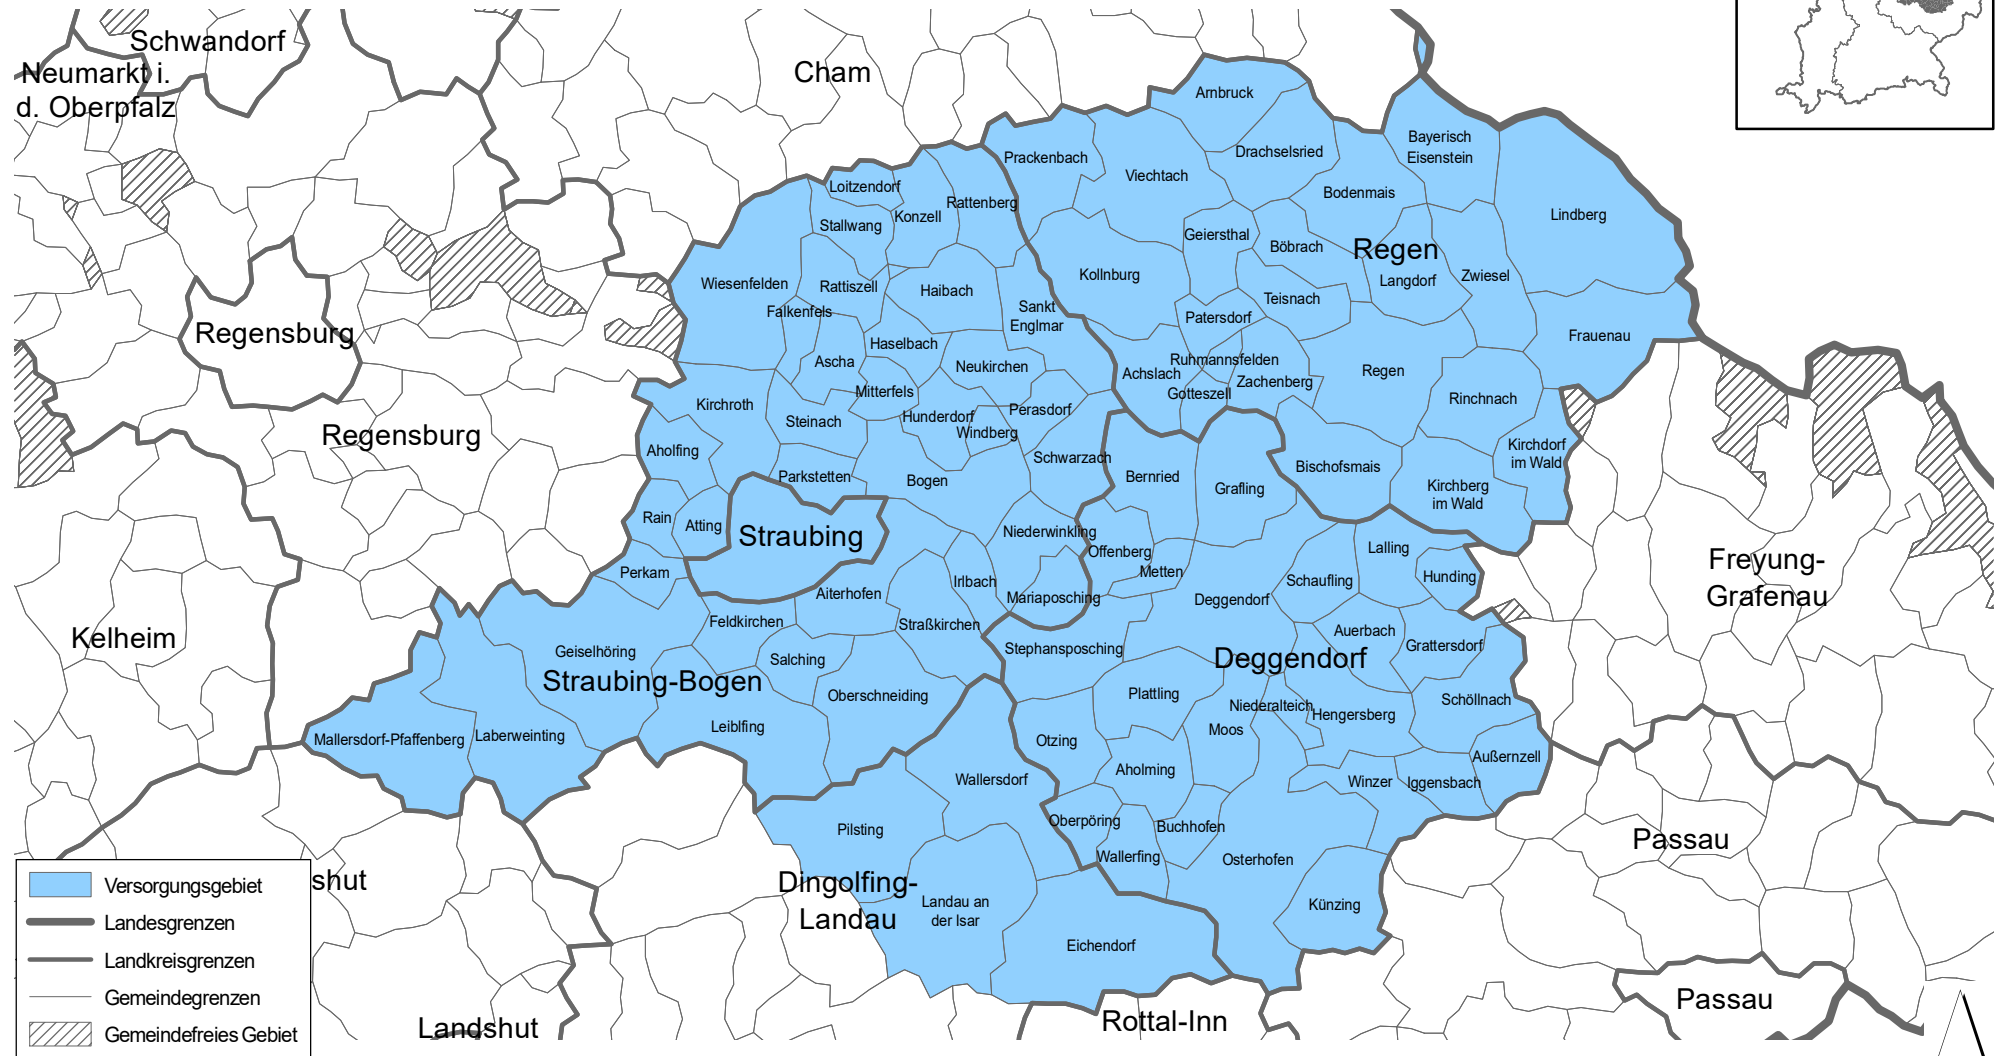

Die hier ausgewiesenen Reichweiten von Regio TV Schwabewn beziehen sich ausschließlich auf das Teilsendegebiet im Landkreis Neu-Ulm.

Standort Deggendorf

NIEDERBAYERN TV – Deggendorf - Straubing

Ansprechpartner für Werbekunden