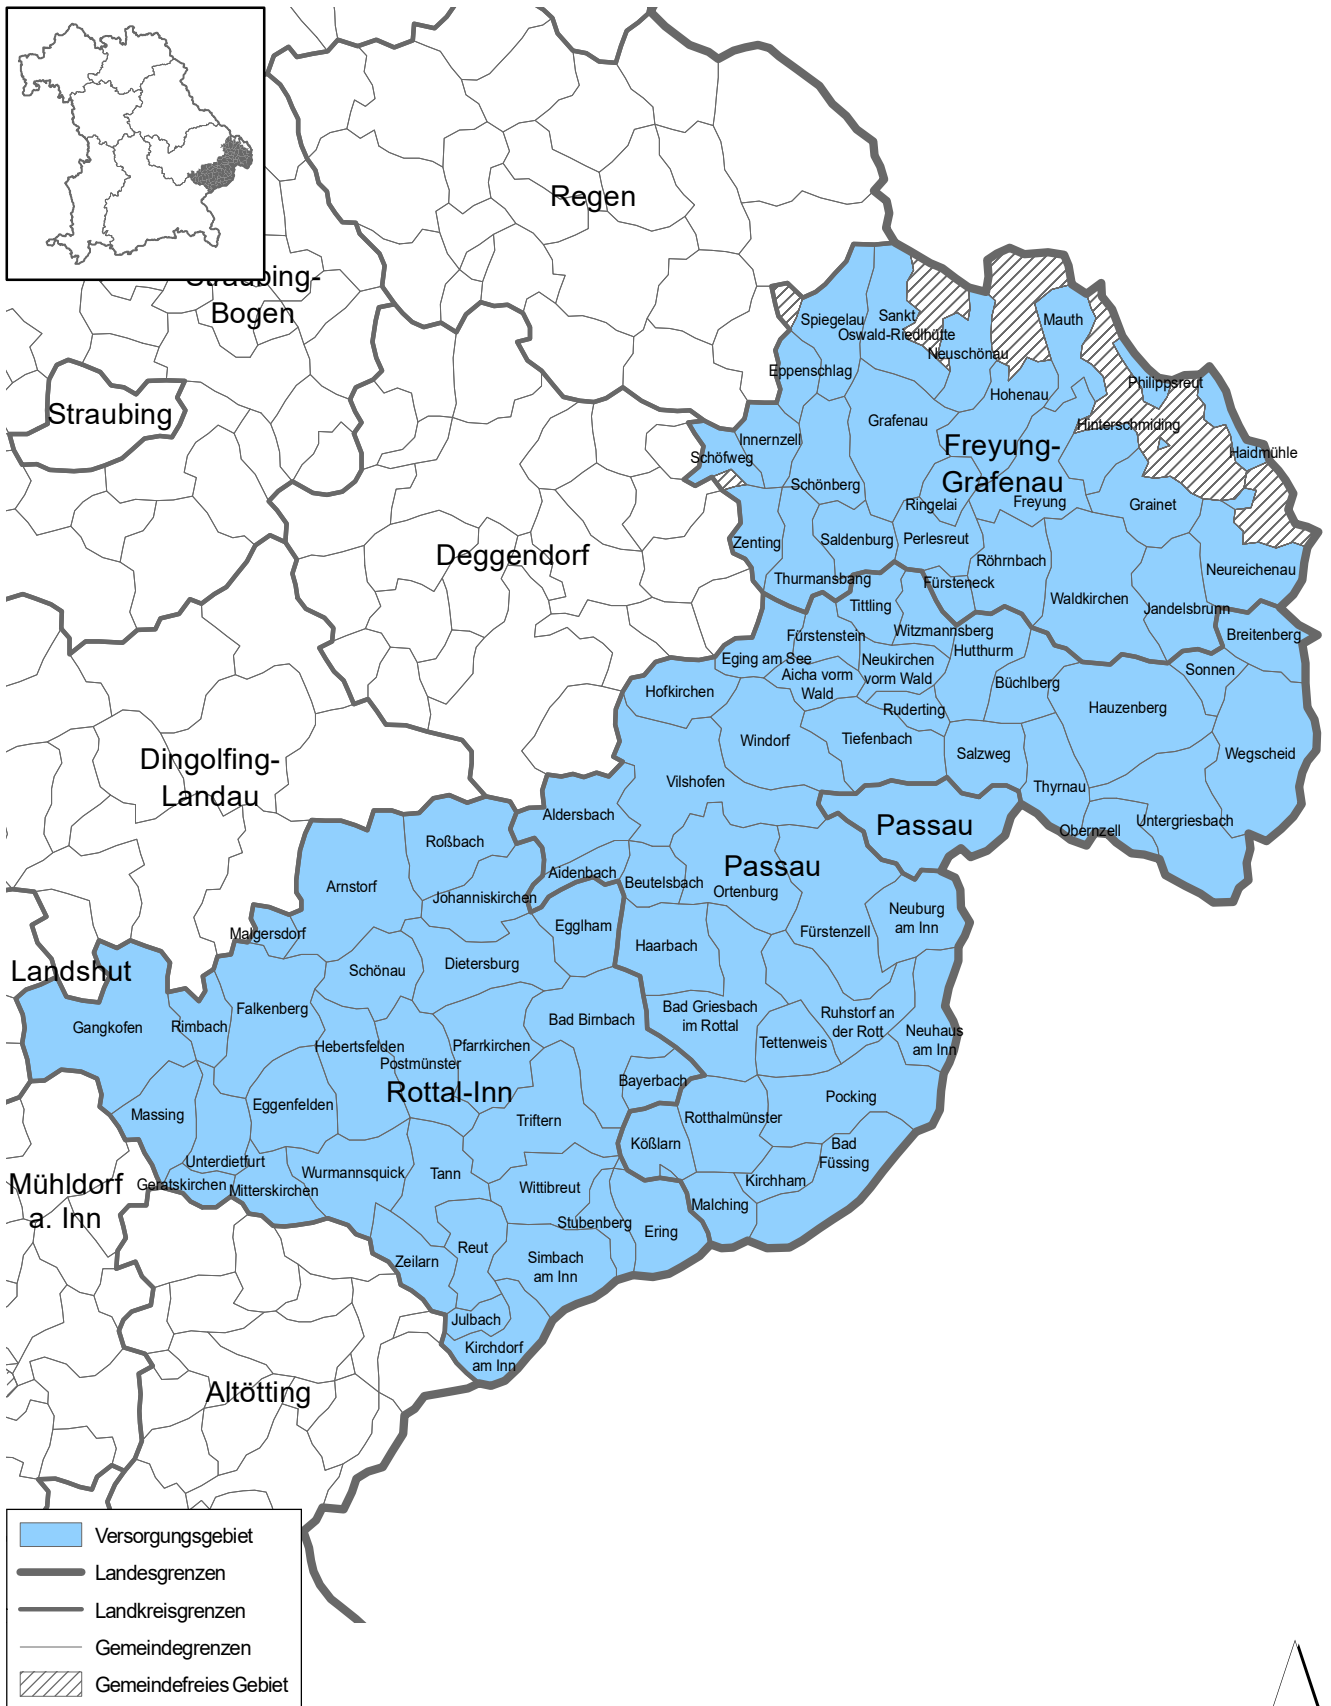

Projektion in Tausend

Weitester Seherkreis (4 Wo.)	114	26	38	67	61	81	90
Tagesreichweite (Mo – Fr)	27	3	8	13	13	18	19
½-Std.-Nettoreichweite Montag – Freitag							
18.00 – 18.30 Uhr	5	0	1	1	1	3	5

Standort Passau