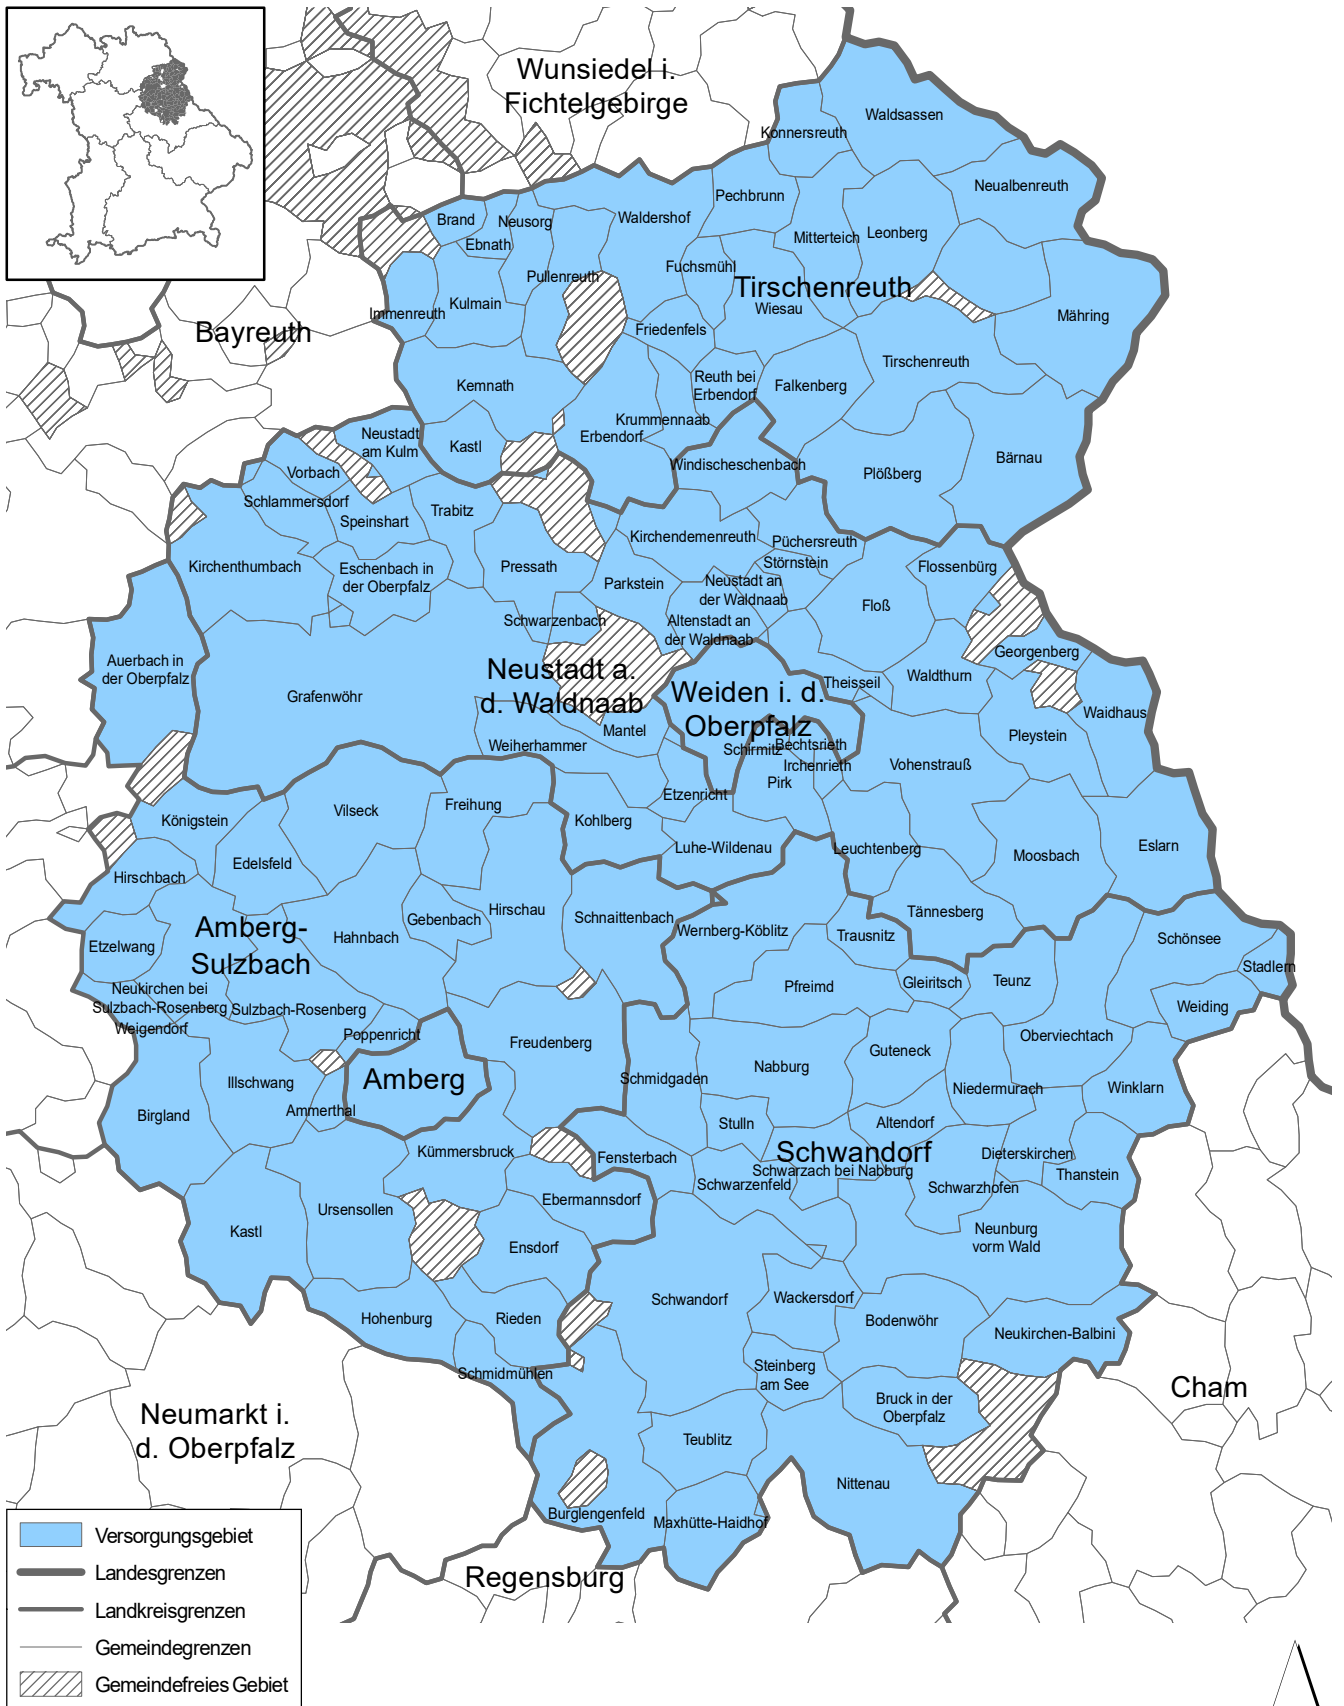

Standort Amberg / Weiden

OTV, Oberpfalz TV – Amberg / Weiden

Ansprechpartner für Werbekunden

Oberpfalz TV Nord GmbH & Co. Studiobetriebs KG
Steffi Smetana

Fleurystraße 9
92224 Amberg

☎ 09621 / 4855-0
☎ 09621 / 4855-55

@ ssmetana@otv.de
f www.facebook.com/oberpfalztv
www.otv.de

Sendefrequenzen

Zusammen mit RTL (im Kabel) und über Kabel, IPTV mit MagentaTV sowie über Satellit ASTRA 1H 19.2

Sendezeit

im RTL-Fenster	Montag bis Freitag	18.00 – 18.30
im Kabel, IPTV mit MagentaTV	Montag bis Sonntag	00.00 – 24.00
DigitalSatellit HD	Montag bis Sonntag	00.00 – 24.00

**Basis:
Deutschsprachige Bevölkerung ab 14 Jahre
in Haushalten in Bayern**

Reichweite	Gesamt ab 14 J.	14-39 Jahre	14-49 Jahre	14-59 Jahre	30-59 Jahre	20-64 Jahre	HH- führend
Projektion in Tsd.	11090	4031	5748	7798	5414	7917	9314
Basis ungewichtet	14769	2323	4382	8186	7062	9605	12764
Basis gewichtet	14713	5348	7626	10346	7182	10504	12357

Projektion in Tausend

Weitester Seherkreis (4 Wo.)	194	39	71	106	80	116	146
Tagesreichweite (Mo – Fr)	48	3	12	17	15	26	37
½-Std.-Nettoreichweite Montag – Freitag							
17.30 – 18.00 Uhr	12	0	1	3	3	7	8
18.00 – 18.30 Uhr	17	2	7	10	8	10	14
18.30 – 19.00 Uhr	12	-	5	6	6	8	12
19.00 – 19.30 Uhr	19	1	6	8	8	12	19
19.30 – 20.00 Uhr	1	0	0	0	0	0	1
20.00 – 20.30 Uhr	6	0	1	1	1	1	6