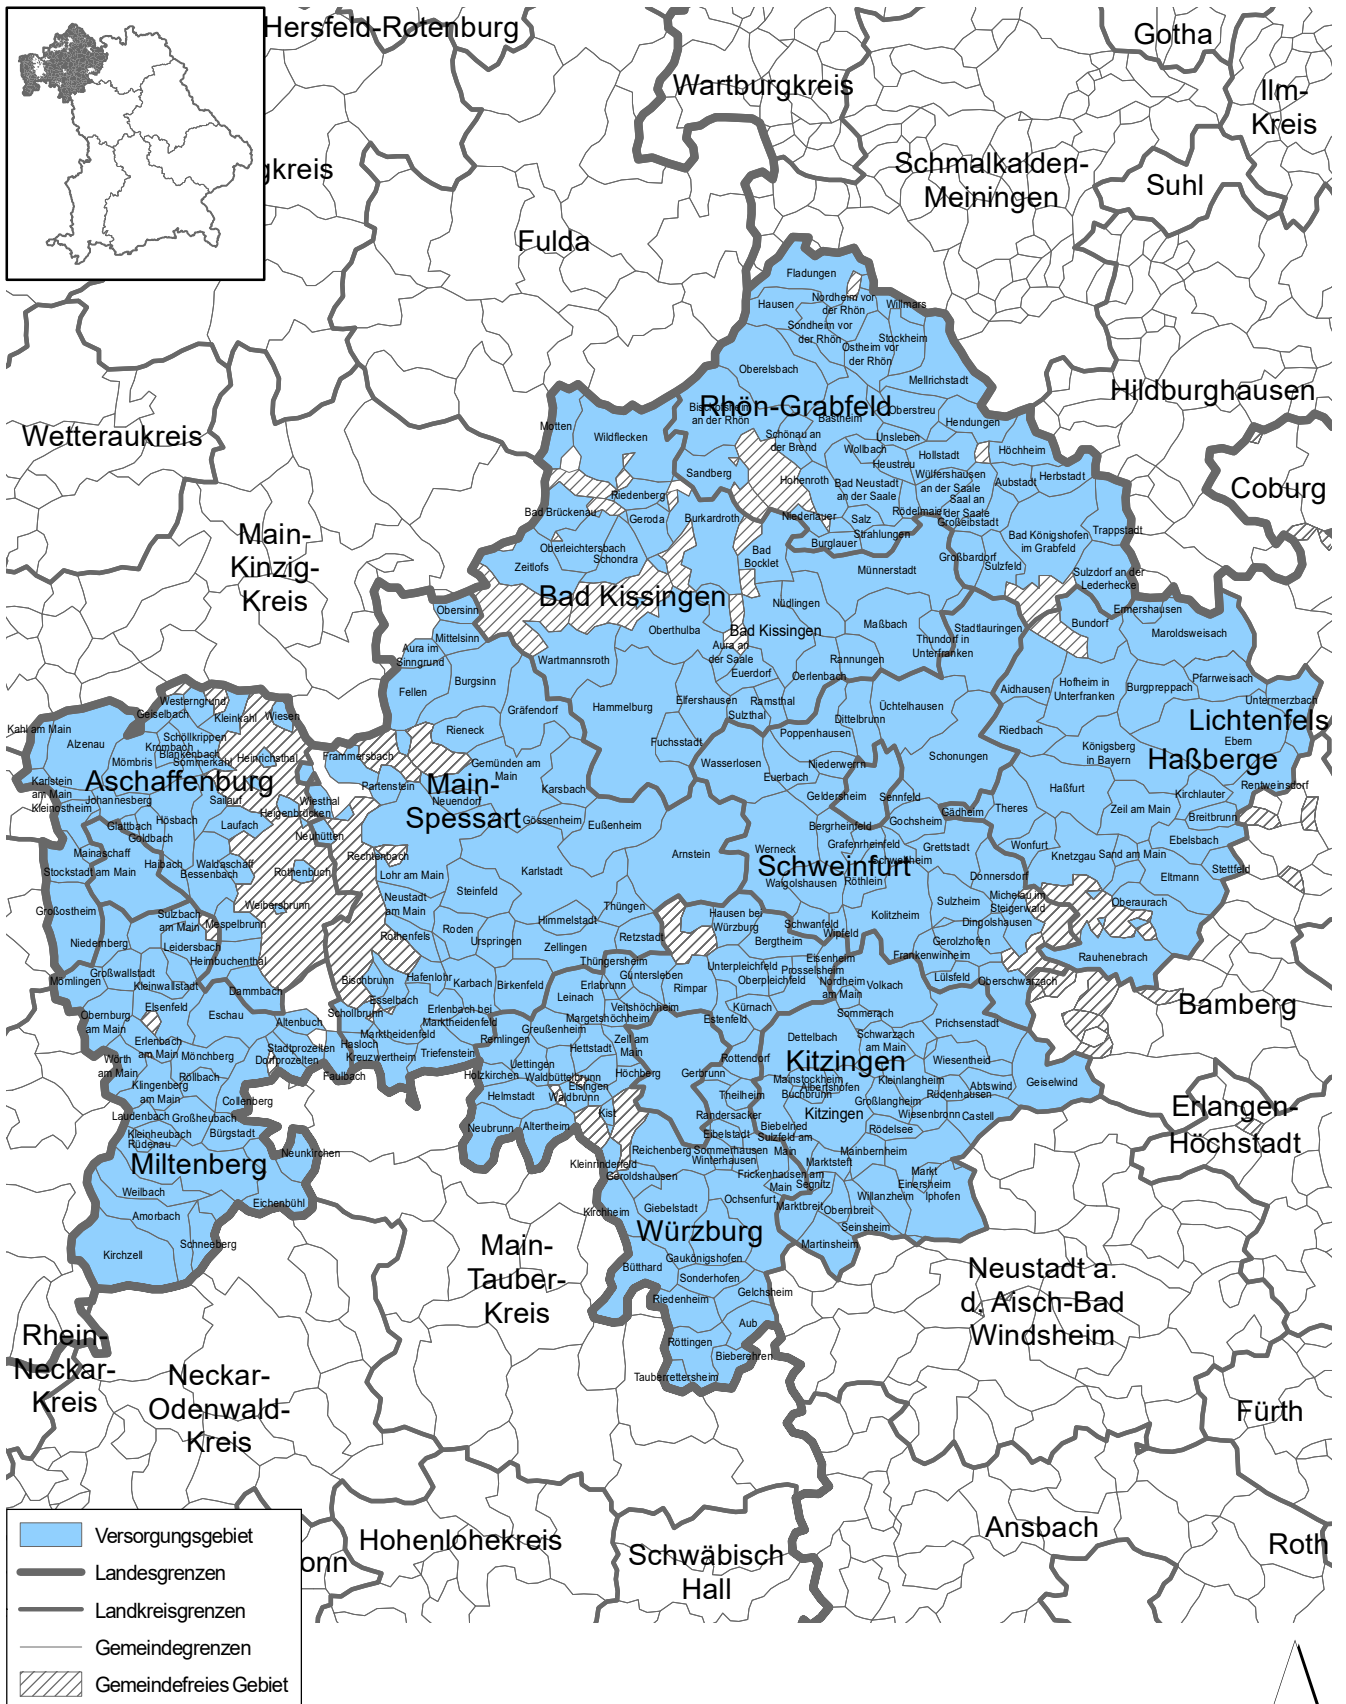

Standort Unterfranken (Gesamtgebiet)

TV Mainfranken – Unterfranken

Ansprechpartner für Werbekunden

TV Mainfranken GmbH & Co. KG
Claudia Adam

Mergentheimer Str. 7
97082 Würzburg

☎ 0931 / 79622-400
📠 0931 / 79622-499

@ claudia.adam@tvmainfranken.de
f www.facebook.com/tvmainfranken
🌐 www.tvmainfranken.de

Sendefrequenzen

Zusammen mit RTL (im Kabel) und über Kabel, IPTV mit MagentaTV sowie über Satellit ASTRA 1H 19.2

Sendezeit

im RTL-Fenster:	Montag bis Freitag	18.00 - 18.30
im Kabel, IPTV mit MagentaTV:	Montag bis Sonntag	00.00 - 24.00
DVB-S Mainfranken:	Montag bis Sonntag	00.00 - 24.00

Basis: Deutschsprachige Bevölkerung ab 14 Jahre in Haushalten in Bayern							
Reichweite	Gesamt ab 14 J.	14-39 Jahre	14-49 Jahre	14-59 Jahre	30-59 Jahre	20-64 Jahre	HH- führend
Projektion in Tsd.	11090	4031	5748	7798	5414	7917	9314
Basis ungewichtet	14769	2323	4382	8186	7062	9605	12764
Basis gewichtet	14713	5348	7626	10346	7182	10504	12357

Projektion in Tausend							
Weitester Seherkreis (4 Wo.)	283	77	122	193	148	197	255
Tagesreichweite (Mo – Fr)	59	36	46	50	34	51	57
Tagesreichweite (Mo – So)	63	35	51	54	34	55	62
½-Std.-Nettoreichweite Montag – Freitag							
17.00 – 17.30 Uhr	3	1	1	2	1	2	2
17.30 – 18.00 Uhr	6	5	5	6	2	5	6
18.00 – 18.30 Uhr	20	4	12	15	12	18	20
18.30 – 19.00 Uhr	12	2	10	11	8	10	12
19.00 – 19.30 Uhr	6	5	5	5	1	5	6