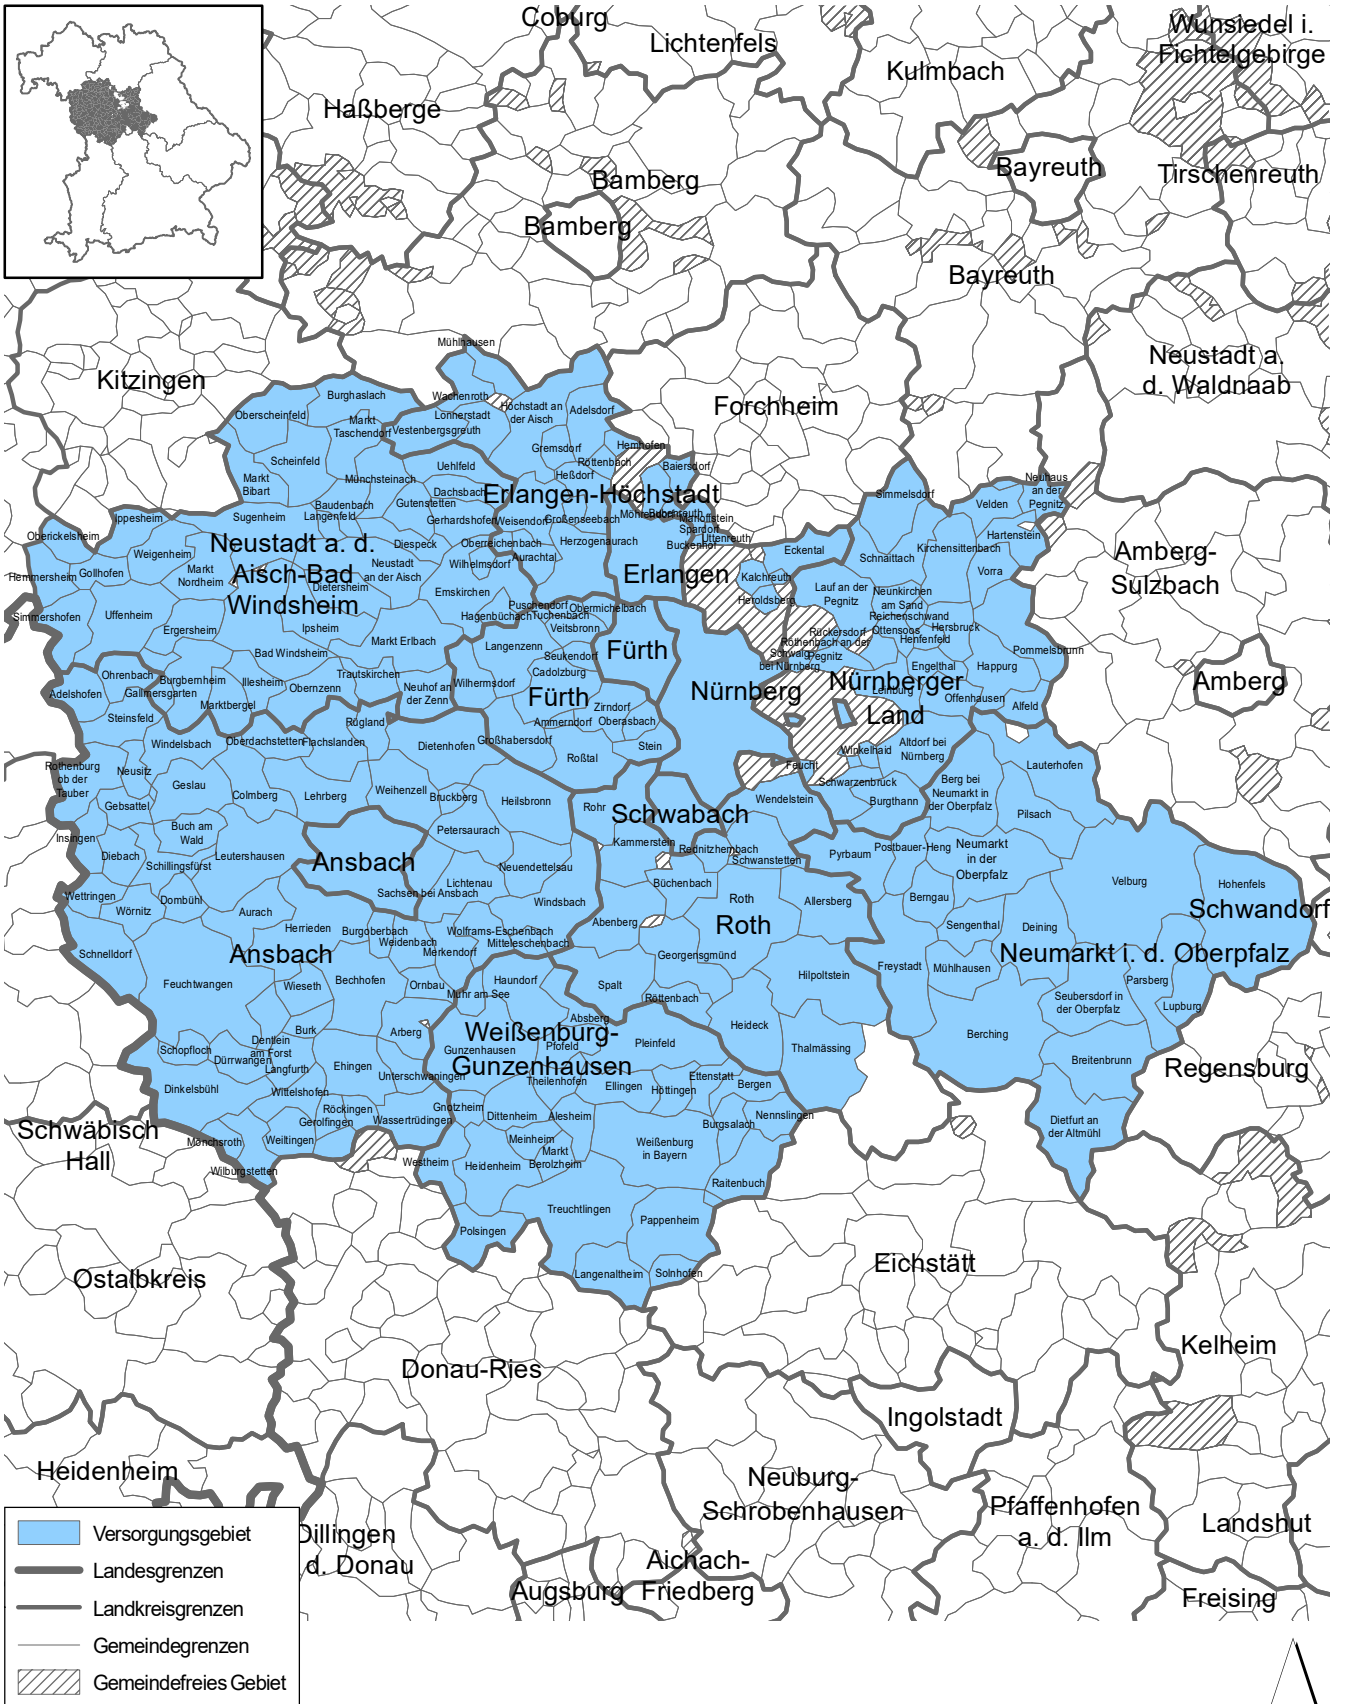

Standort Nürnberg / Fürth / Erlangen

Franken Fernsehen – Nürnberg / Fürth / Erlangen

Ansprechpartner für Werbekunden

Franken Fernsehen
Helge Maaß (Verkaufsleiter)

Südwestpark 73
90449 Nürnberg

☎ 0911 / 96796-88
☎ 0911 / 96796-11

@ h.maass@tv-f.de
f www.facebook.com/frankenfernsehen
www.frankenfernsehen.tv

Sendefrequenzen

Zusammen mit RTL (im Kabel und über DVB-T2 HD) sowie über Kabel, IPTV mit MagentaTV, über Satellit ASTRA M1 19.2 sowie über DVB-T2 HD

Sendezeit

im RTL-Fenster	Montag bis Freitag	18.00 – 18.30
im Kabel, Kanal S09, IPTV mit MagentaTV	Montag bis Sonntag	00.00 – 24.00
DigitalSatellit	Montag bis Sonntag	00.00 – 24.00

Basis: Deutschsprachige Bevölkerung ab 14 Jahre in Haushalten in Bayern							
Reichweite	Gesamt ab 14 J.	14-39 Jahre	14-49 Jahre	14-59 Jahre	30-59 Jahre	20-64 Jahre	HH- führend
Projektion in Tsd.	11090	4031	5748	7798	5414	7917	9314
Basis ungewichtet	14769	2323	4382	8186	7062	9605	12764
Basis gewichtet	14713	5348	7626	10346	7182	10504	12357

Projektion in Tausend							
Weitester Seherkreis (4 Wo.)	587	165	254	364	297	385	536
Tagesreichweite (Mo – Fr)	171	65	87	109	85	117	159
Tagesreichweite (Mo – So)	156	56	78	94	71	100	146
½-Std.-Nettoreichweite Montag – Freitag							
17.00 – 17.30 Uhr	12	12	12	12	9	12	12
17.30 – 18.00 Uhr	34	16	24	24	24	24	34
18.00 – 18.30 Uhr	71	17	34	51	42	57	64
18.30 – 19.00 Uhr	35	8	8	14	14	26	35
19.00 – 19.30 Uhr	24	12	12	12	10	12	20
19.30 – 20.00 Uhr	9	8	8	9	9	9	9
20.00 – 20.30 Uhr	13	11	11	12	9	13	12
20.30 – 21.00 Uhr	9	0	0	1	1	1	9
21.00 – 21.30 Uhr	11	11	11	11	9	11	11
21.30 – 22.00 Uhr	26	18	18	18	17	18	26