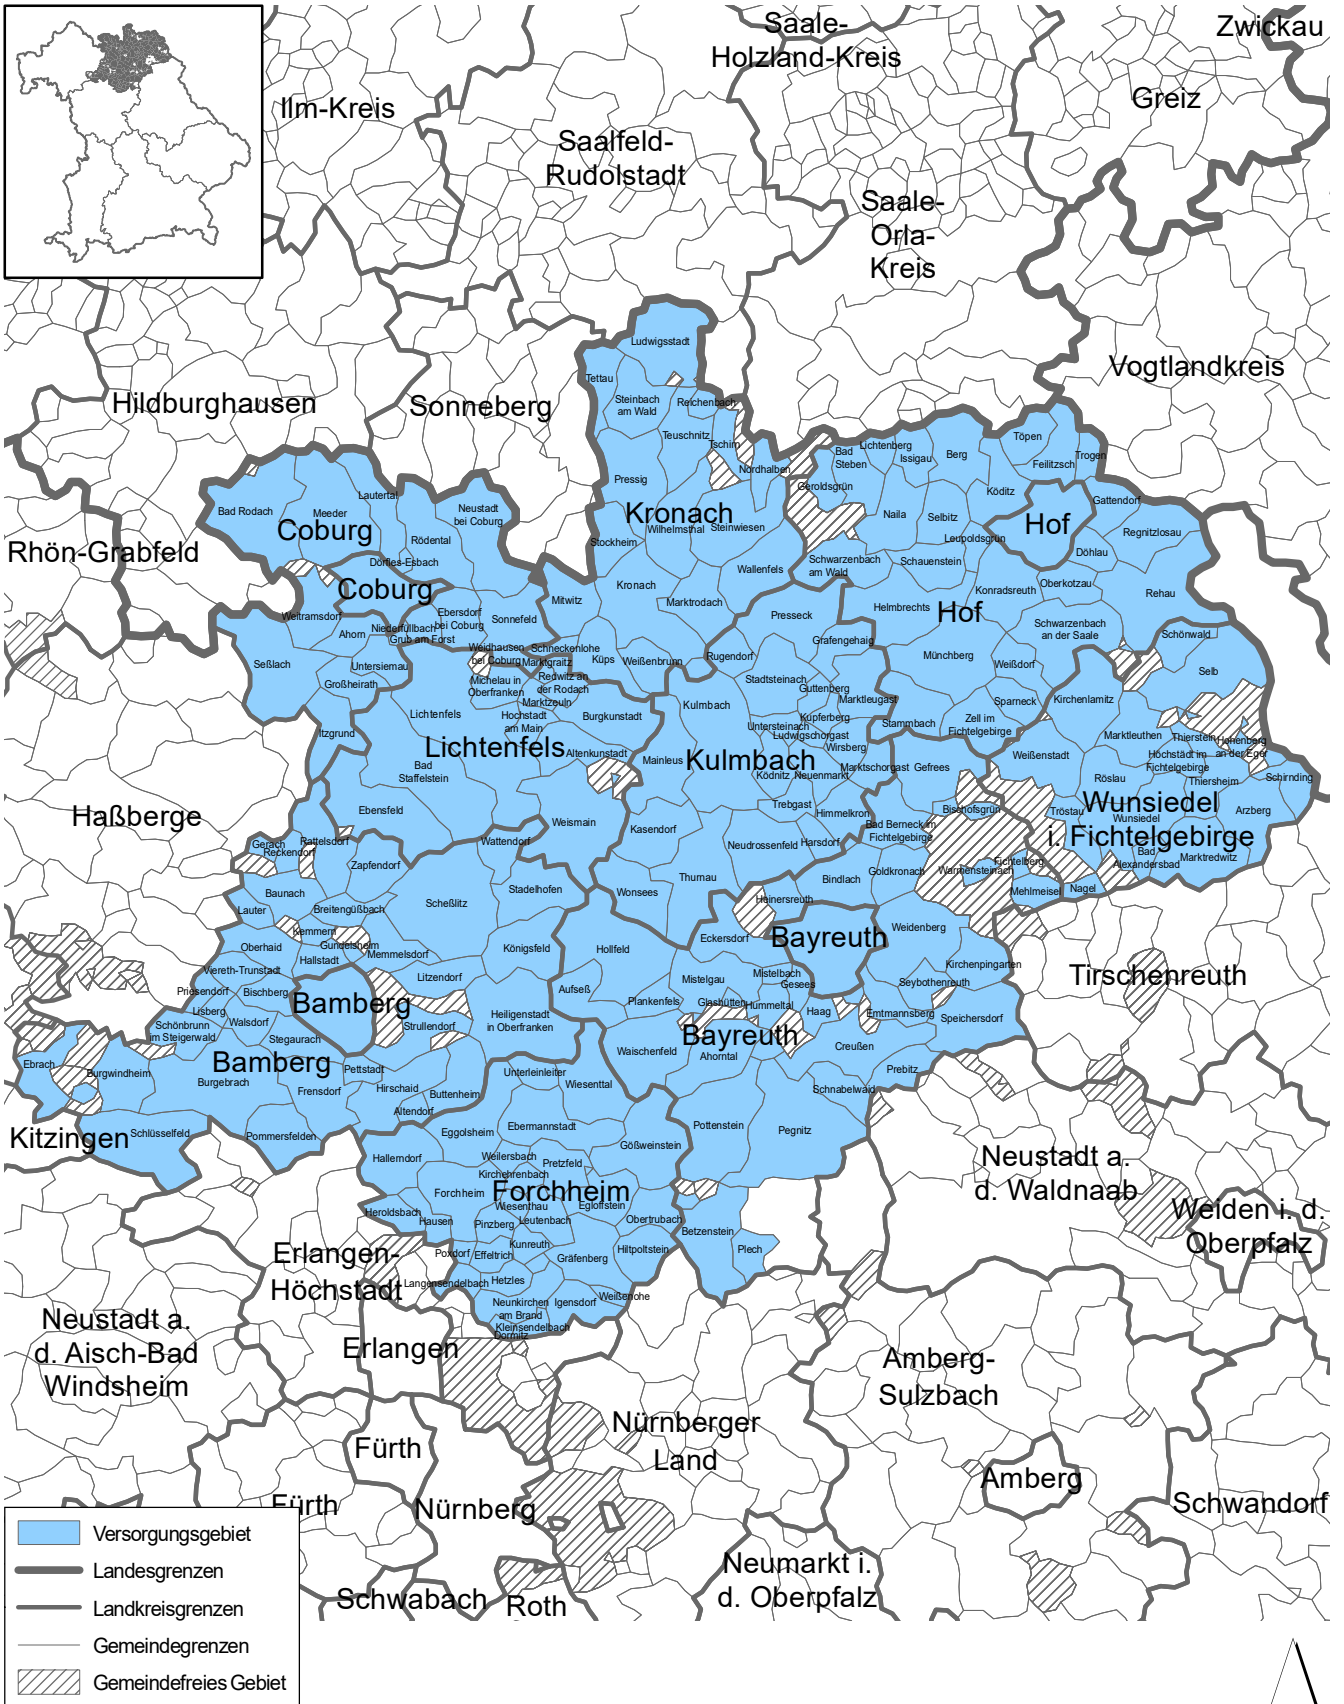

Standort Oberfranken

TV Oberfranken, TVO – Oberfranken

Ansprechpartner für Werbekunden

TV Oberfranken GmbH & Co. KG
tvo – Fernsehen für Oberfranken

Norbert Kießling

Pfarr 1
95028 Hof/Saale

☎ 09281 / 880-201
☎ 09281 / 880-250

@ norbert.kiessling@tvo.de
f www.facebook.com/fb.tvo
www.tvo.de

Sendefrequenzen

Zusammen mit RTL (im Kabel), über Kabel, IPTV mit MagentaTV, sowie über Satellit ASTRA 1H 19.2

Sendezeit

im RTL-Fenster	Montag bis Freitag	18.00 – 18.30
im Kabel, IPTV mit MagentaTV	Montag bis Sonntag	00.00 – 24.00
DigitalSatellit	Montag bis Sonntag	00.00 – 24.00

Basis: Deutschsprachige Bevölkerung ab 14 Jahre in Haushalten in Bayern							
Reichweite	Gesamt ab 14 J.	14-39 Jahre	14-49 Jahre	14-59 Jahre	30-59 Jahre	20-64 Jahre	HH- führend
Projektion in Tsd.	11090	4031	5748	7798	5414	7917	9314
Basis ungewichtet	14769	2323	4382	8186	7062	9605	12764
Basis gewichtet	14713	5348	7626	10346	7182	10504	12357

Projektion in Tausend							
Weitester Seherkreis (4 Wo.)	379	123	179	246	185	269	313
Tagesreichweite (Mo – Fr)	74	31	41	51	32	55	67
½-Std.-Nettoreichweite Montag – Freitag							
17.00 – 17.30 Uhr	10	4	10	10	10	10	10
17.30 – 18.00 Uhr	15	4	10	11	7	9	15
18.00 – 18.30 Uhr	39	10	14	23	14	26	39
18.30 – 19.00 Uhr	21	9	9	10	8	14	14
19.00 – 19.30 Uhr	12	3	3	3	1	3	11
19.30 – 20.00 Uhr	10	2	2	2	1	2	10
20.00 – 20.30 Uhr	10	0	0	1	1	1	10
20.30 – 21.00 Uhr	11	4	4	4	-	2	11
21.00 – 21.30 Uhr	9	2	2	2	0	0	9
21.30 – 22.00 Uhr	11	4	4	4	-	2	11