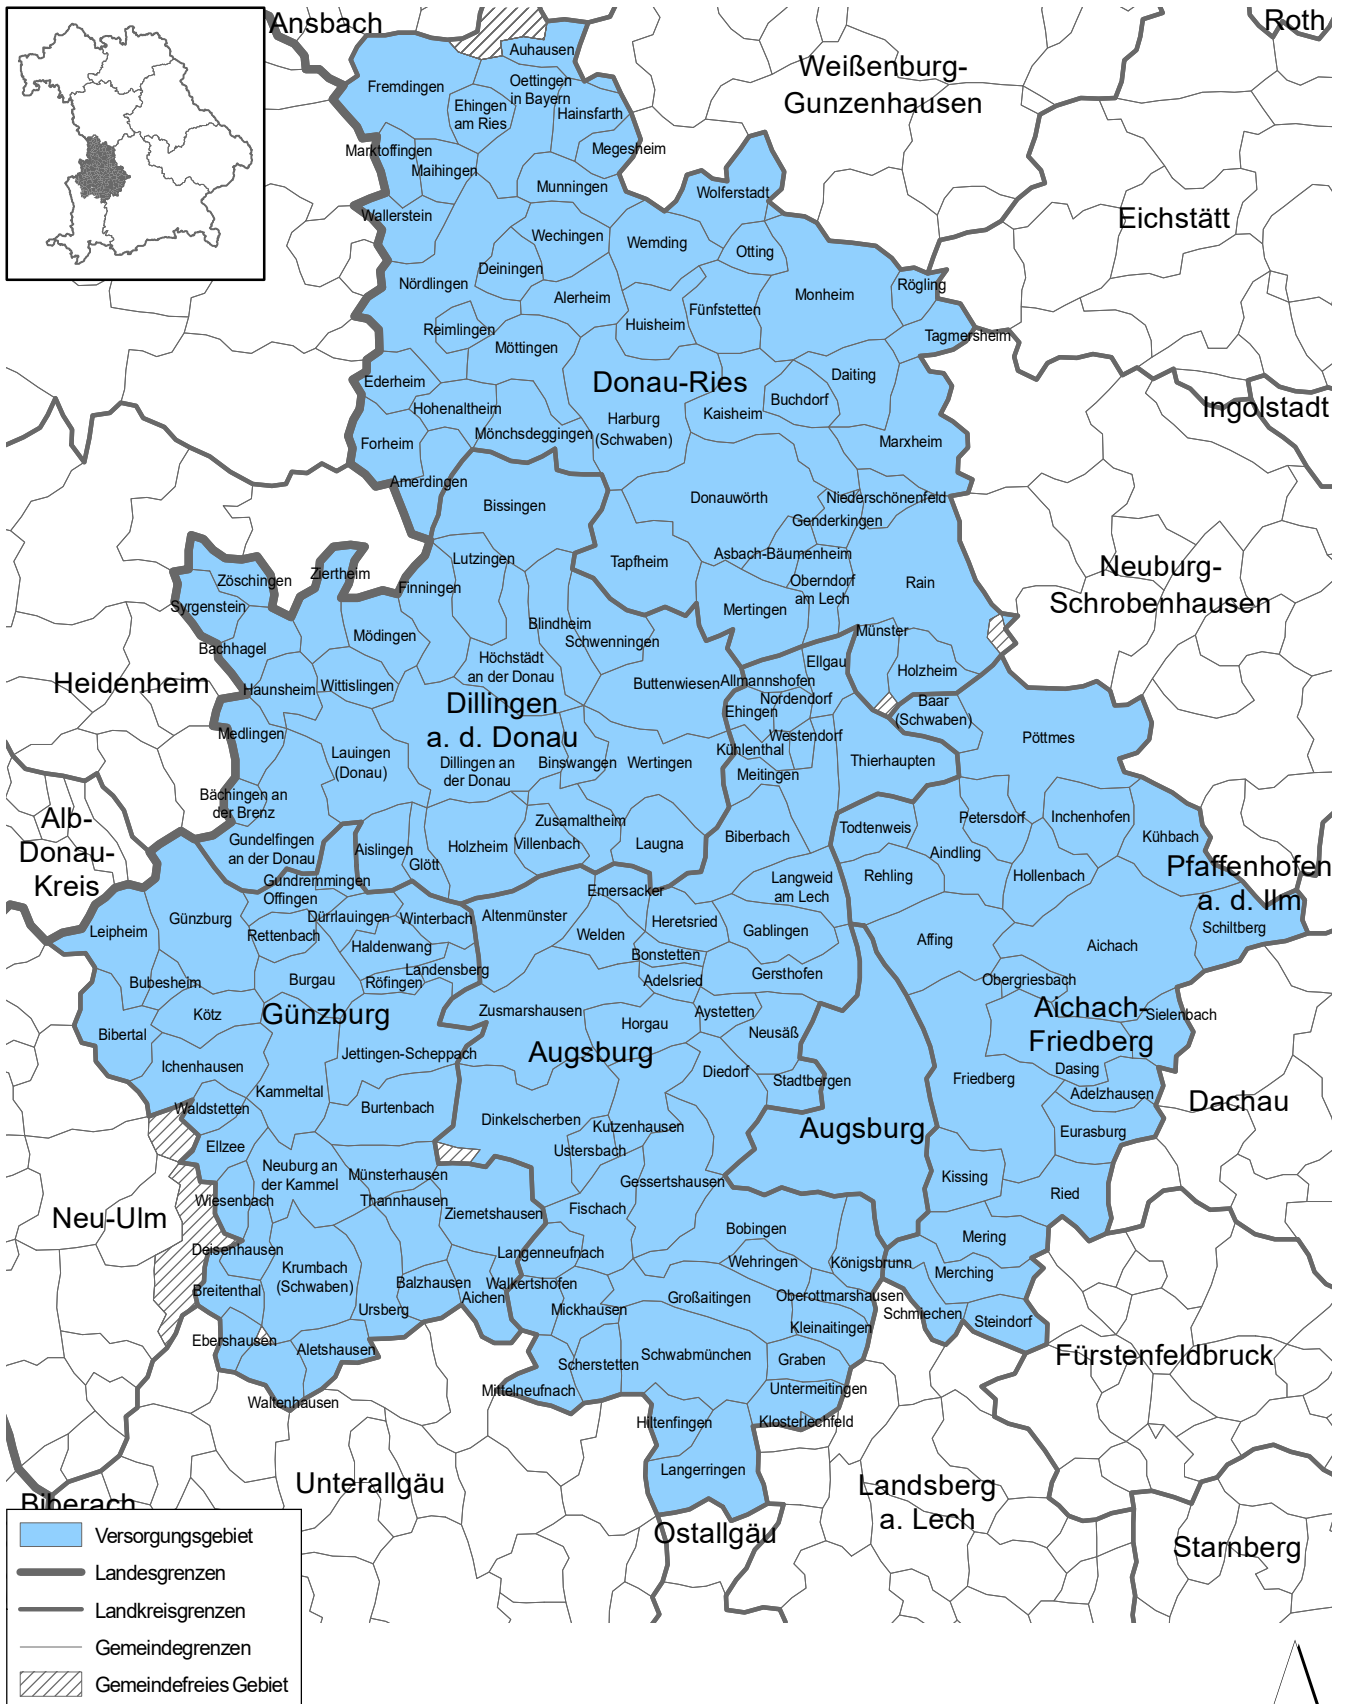

Standort Augsburg

a.tv – Augsburg

Ansprechpartner für Werbekunden

a.tv GmbH & Co. KG
Medienzentrum Augsburg
Elisabeth Gronde

Curt-Frenzel-Str. 4
86167 Augsburg

☎ 0821 / 700 10-0
☎ 0821 / 700 10-29

@ info@augzburg.tv
f www.facebook.com/augszburg.tv
www.augszburg.tv

Sendefrequenzen

Zusammen mit RTL (im Kabel) und über Kabel, IPTV mit MagentaTV sowie über Satellit ASTRA 1H 19.2

Sendezeit

im RTL-Fenster	Montag bis Freitag	18.00 – 18.30
im Kabel, IPTV mit MagentaTV	Montag bis Sonntag	00.00 – 24.00
Satellit	Montag bis Sonntag	00.00 – 24.00

Basis: Deutschsprachige Bevölkerung ab 14 Jahre in Haushalten in Bayern							
Reichweite	Gesamt ab 14 J.	14-39 Jahre	14-49 Jahre	14-59 Jahre	30-59 Jahre	20-64 Jahre	HH- führend
Projektion in Tsd.	11090	4031	5748	7798	5414	7917	9314
Basis ungewichtet	14769	2323	4382	8186	7062	9605	12764
Basis gewichtet	14713	5348	7626	10346	7182	10504	12357

Projektion in Tausend							
Weitester Seherkreis (4 Wo.)	303	75	123	186	138	214	257
Tagesreichweite (Mo – Fr)	53	13	28	30	19	31	47
Tagesreichweite (Mo – So)	52	15	33	36	23	36	48
½-Std.-Nettoreichweite Montag – Freitag							
17.30 – 18.00 Uhr	15	11	11	12	0	12	15
18.00 – 18.30 Uhr	30	13	13	14	2	14	24
18.30 – 19.00 Uhr	26	10	15	15	7	15	20
19.00 – 19.30 Uhr	31	11	17	19	7	19	25