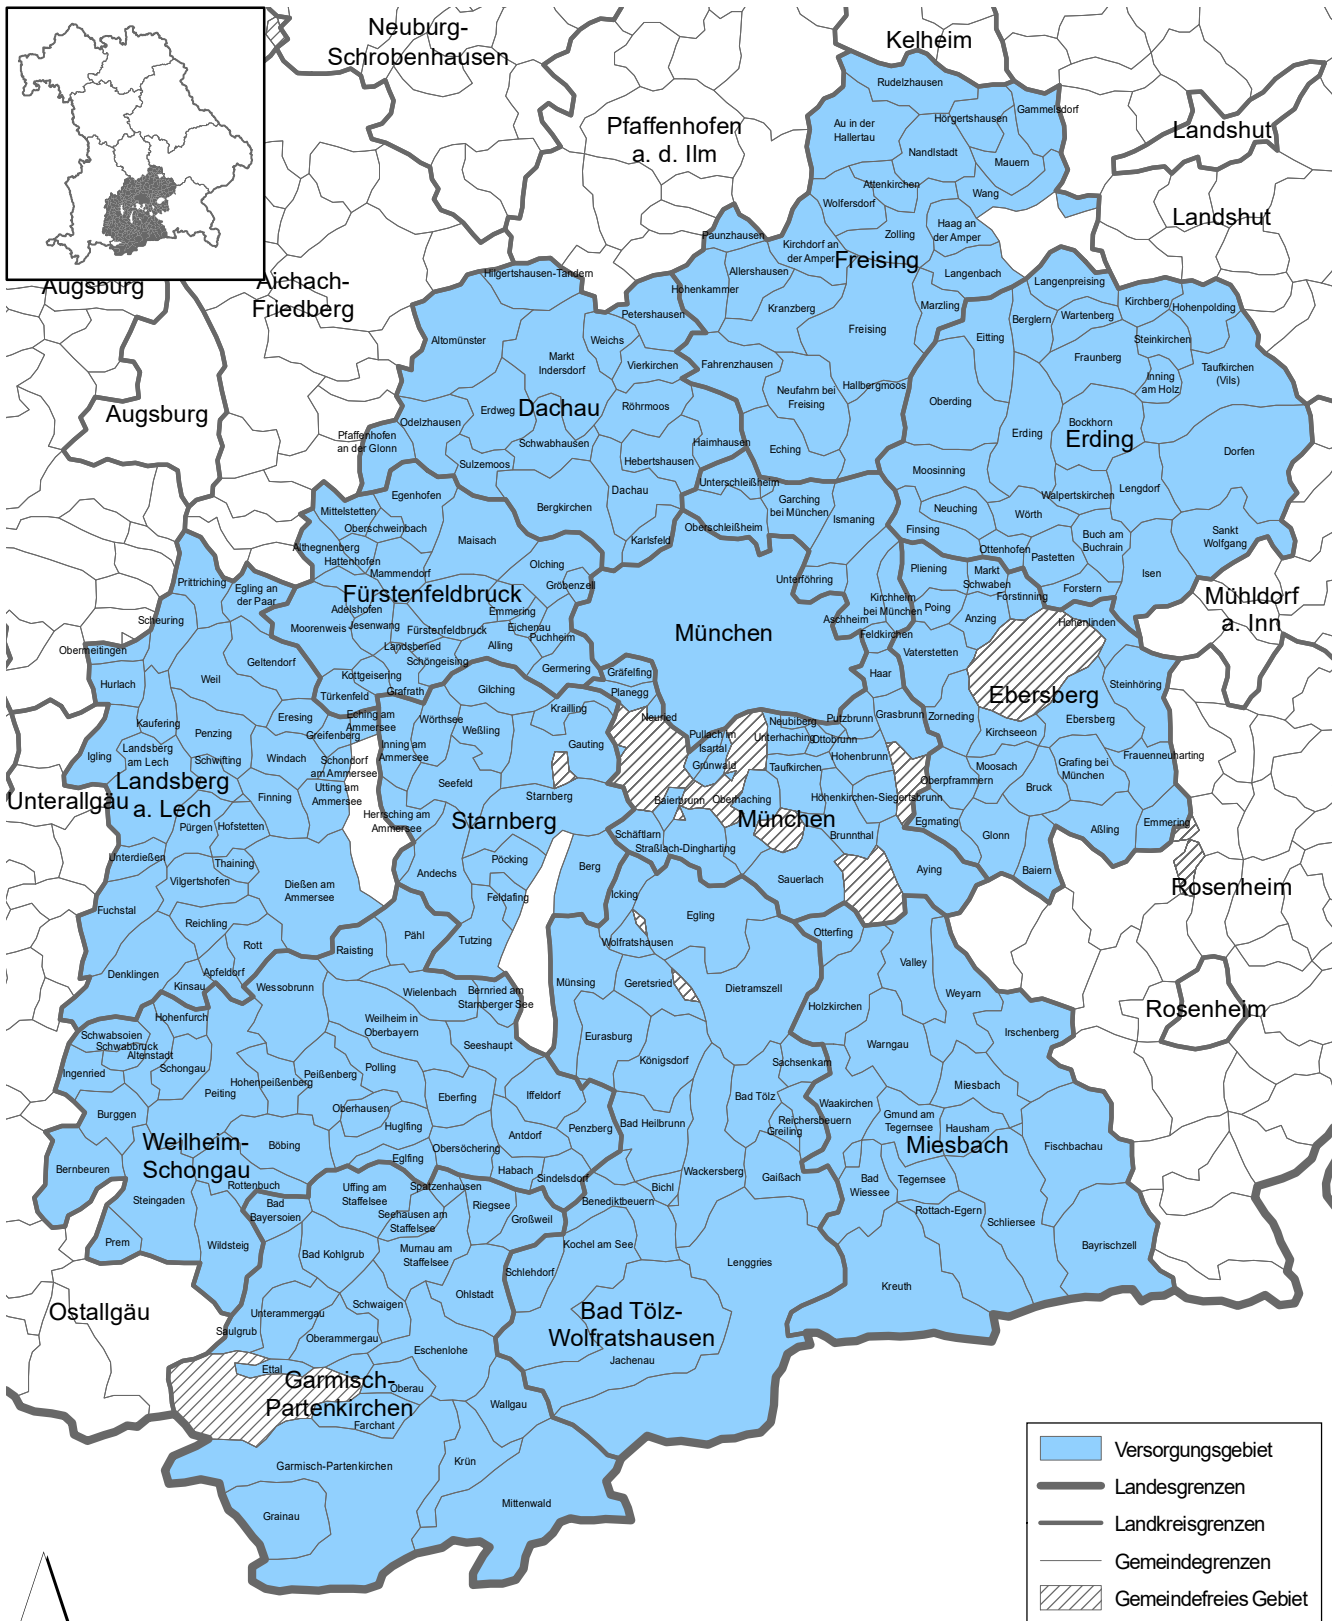

Standort München

münchen.tv – München

Ansprechpartner für Werbekunden

München Live TV Fernsehen GmbH & Co KG
Nicola Gastel

Marcel-Breuer-Straße 18-20
80807 München

089 / 412 007-702
089 / 412 007-707

@ gastel@muenchen.tv
f www.facebook.com/muenchentv
www.muenchen.tv

Sendefrequenzen

über Kabel, IPTV mit MagentaTV, über Satellit ASTRA 1 M 19.2 sowie über DVB-T2 HD

Sendezeit

Montag bis Sonntag 00.00 - 24.00
außer Montag bis Samstag 16.00 - 17.00
außer Montag 23.00 - 24.00
außer Donnerstag 15.00 - 16.00
außer Sonntag 10.30 - 12.00 u. 15.30 - 18.00

Basis: Deutschsprachige Bevölkerung ab 14 Jahre in Haushalten in Bayern							
Reichweite	Gesamt ab 14 J.	14-39 Jahre	14-49 Jahre	14-59 Jahre	30-59 Jahre	20-64 Jahre	HH- führend
Projektion in Tsd.	11090	4031	5748	7798	5414	7917	9314
Basis ungewichtet	14769	2323	4382	8186	7062	9605	12764
Basis gewichtet	14713	5348	7626	10346	7182	10504	12357

Projektion in Tausend							
Weitester Seherkreis (4 Wo.)	623	237	335	455	329	482	596
Tagesreichweite (Mo – Fr)	162	106	129	137	78	136	161
Tagesreichweite (Mo – So)	179	116	146	152	89	152	178
½-Std.-Nettoreichweite Montag – Freitag							
17.00 – 17.30 Uhr	57	33	36	40	22	40	57
17.30 – 18.00 Uhr	30	11	21	25	17	25	30
18.00 – 18.30 Uhr	42	21	25	25	22	25	42
18.30 – 19.00 Uhr	64	37	56	60	48	60	63
19.00 – 19.30 Uhr	69	46	52	52	33	52	69
19.30 – 20.00 Uhr	54	24	42	46	44	46	54
20.00 – 20.30 Uhr	72	35	55	56	42	56	72
20.30 – 21.00 Uhr	34	17	29	30	28	30	34
21.00 – 21.30 Uhr	37	13	19	20	15	20	37
21.30 – 22.00 Uhr	35	23	30	30	28	30	35
22.00 – 22.30 Uhr	28	17	17	17	15	17	28
22.30 – 23.00 Uhr	35	24	30	31	27	30	34