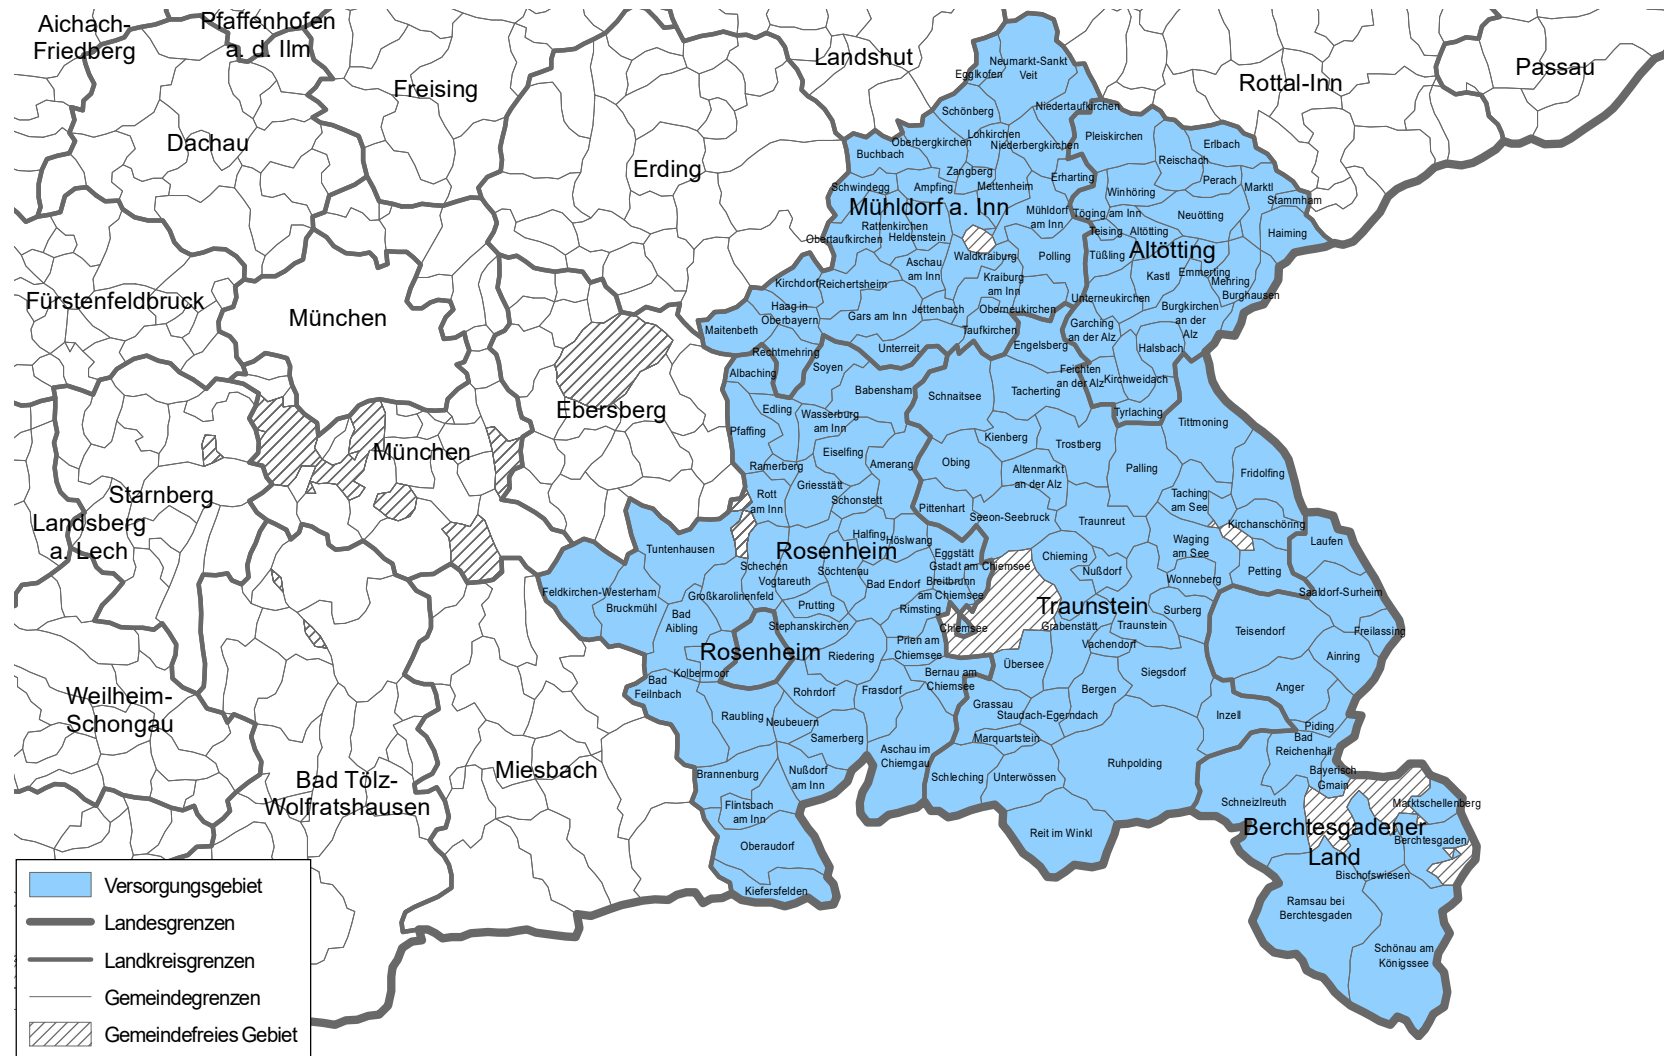

Standort Oberbayern

rfo Regional Fernsehen Oberbayern – Oberbayern

Ansprechpartner für Werbekunden

RFO REGIONAL FERNSEHEN OBERBAYERN GMBH
Heribert Haimerl

Hechtseestraße 16
83022 Rosenheim

☎ 08031 / 2144-0
☎ 08031 / 2144-51

@ marketing@rfo.de
🌐 www.rfo.de

Sendefrequenzen

Zusammen mit RTL (im Kabel) und über Kabel, IPTV mit MagentaTV sowie über Satellit ASTRA 1H 19.2

Sendezeit

im RTL-Fenster	Montag bis Freitag	18.00 – 18.30
im Kabel, IPTV mit MagentaTV	Montag bis Sonntag	00.00 – 24.00
DigitalSatellit	Montag bis Sonntag	00.00 – 24.00

**Basis:
Deutschsprachige Bevölkerung ab 14 Jahre
in Haushalten in Bayern**

Reichweite	Gesamt ab 14 J.	14-39 Jahre	14-49 Jahre	14-59 Jahre	30-59 Jahre	20-64 Jahre	HH- führend
Projektion in Tsd.	11090	4031	5748	7798	5414	7917	9314
Basis ungewichtet	14769	2323	4382	8186	7062	9605	12764
Basis gewichtet	14713	5348	7626	10346	7182	10504	12357

Projektion in Tausend

Weitester Seherkreis (4 Wo.)	219	79	104	149	100	168	202
Tagesreichweite (Mo – Fr)	42	11	12	22	15	22	33
½-Std.-Nettoreichweite Montag – Freitag							
18.00 – 18.30 Uhr	25	0	1	11	10	11	17