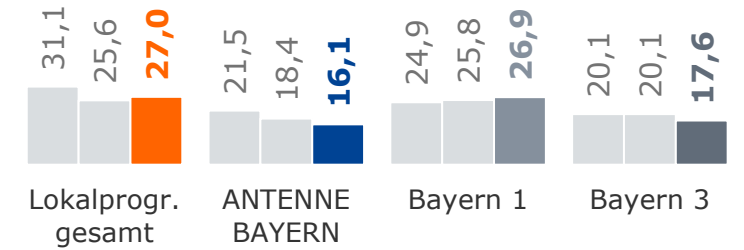

An 2 (UKW)-Frequenzstandorten

An Standorten mit Radio Galaxy lokal

An 1 (UKW)-Frequenzstandorten

Tagesreichweite Lokalprogramme im Vergleich 2021-2023

Montag bis Freitag in %, Bevölkerung ab 14 Jahre in den Empfangsgebieten

Bayern gesamt 2021 2022 2023

An Ballungsraumstandorten (M, N)

Am Umlandstandort M Region

An 2 (UKW)-Frequenzstandorten

An Standorten mit Radio Galaxy lokal

An 1 (UKW)-Frequenzstandorten

Tagesreichweite Ballungsraum-Lokalprogramme¹⁾: München