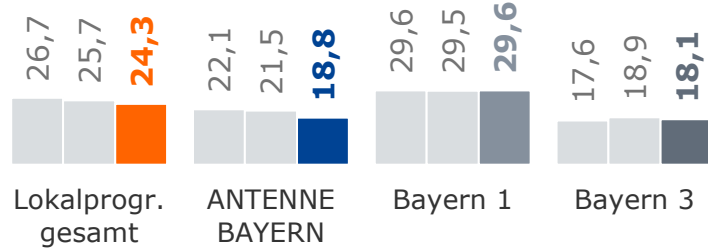

An 2 (UKW)-Frequenzstandorten

An Standorten mit Radio Galaxy lokal

An 1 (UKW)-Frequenzstandorten

Tagesreichweite Lokalprogramme im Vergleich 2021-2023

Montag bis Freitag in %, Bevölkerung ab 14 Jahre in den Empfangsgebieten

Bayern gesamt 2021 2022 2023

An Ballungsraumstandorten (M, N)

Am Umlandstandort M Region

An 2 (UKW)-Frequenzstandorten

An Standorten mit Radio Galaxy lokal

An 1 (UKW)-Frequenzstandorten

Tagesreichweite Ballungsraum-Lokalprogramme¹⁾: München