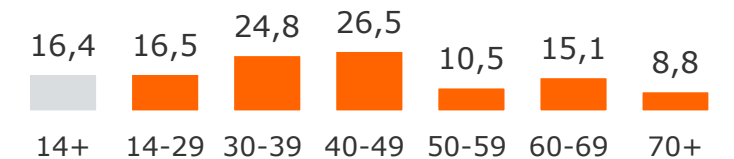

An 1 (UKW)-Frequenzstandorten