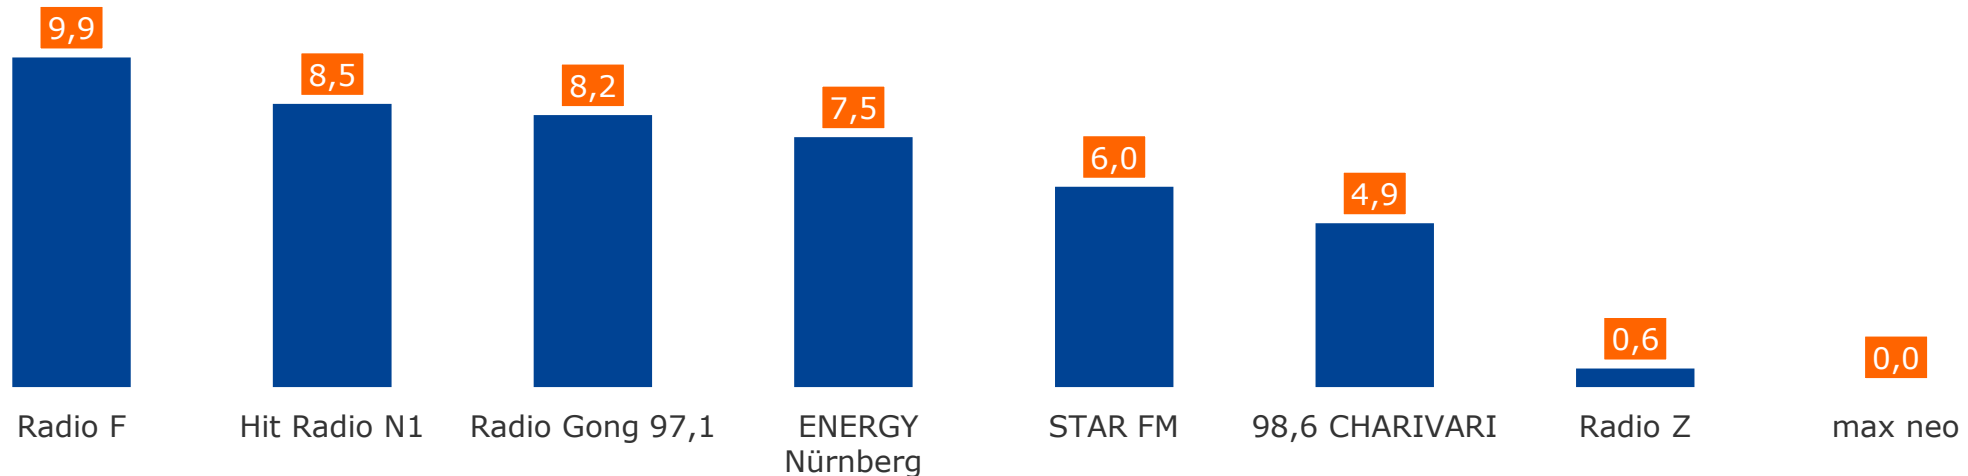

Tagesreichweite Ballungsraum-Lokalprogramme¹⁾: Nürnberg / Fürth / Erlangen

Montag bis Freitag

Bevölkerung ab 14 Jahre im Stereoempfangsgebiet in %

2023

¹⁾ Alle Programme berücksichtigt, die (auch) über UKW verbreitet werden