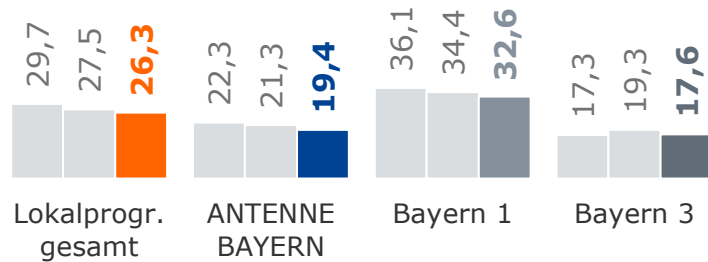

An 2 (UKW)-Frequenzstandorten

An Standorten mit Radio Galaxy lokal

An 1 (UKW)-Frequenzstandorten

Tagesreichweite Lokalprogramme im Vergleich 2021-2023

Montag bis Freitag in %, Bevölkerung ab 14 Jahre in den Empfangsgebieten

Bayern gesamt 2021 2022 2023

An Ballungsraumstandorten (M, N)

Am Umlandstandort M Region

An 2 (UKW)-Frequenzstandorten

An Standorten mit Radio Galaxy lokal

An 1 (UKW)-Frequenzstandorten

Tagesreichweite Ballungsraum-Lokalprogramme¹⁾: München

Montag bis Freitag

Bevölkerung ab 14 Jahre im Stereoempfangsgebiet in %

2023

¹⁾ Alle Programme berücksichtigt, die (auch) über UKW verbreitet werden

Tagesreichweite Ballungsraum-Lokalprogramme¹⁾ 2022-2023: München

Montag bis Freitag, Bevölkerung ab 14 Jahre

Tagesreichweite in %²⁾

Tagesreichweite in TSD³⁾

Durchschnittsstunde 6-18 Uhr in TSD³⁾

	2022	2023	2022	2023	2022	2023
Radio Arabella München	10,2	10,3	246	283	65	80
Radio Gong 96.3	10,4	9,1	247	221	60	51
ENERGY München	7,1	6,8	164	174	30	34
95.5 CHARIVARI	8,0	6,4	186	153	34	33
Radio 2DAY 89,0	1,7	1,7	41	46	14	20
Radio LORA München	0,3	0,4	8	8	1	4
RADIO HOREB	0,4	0,1	35	21	7	5