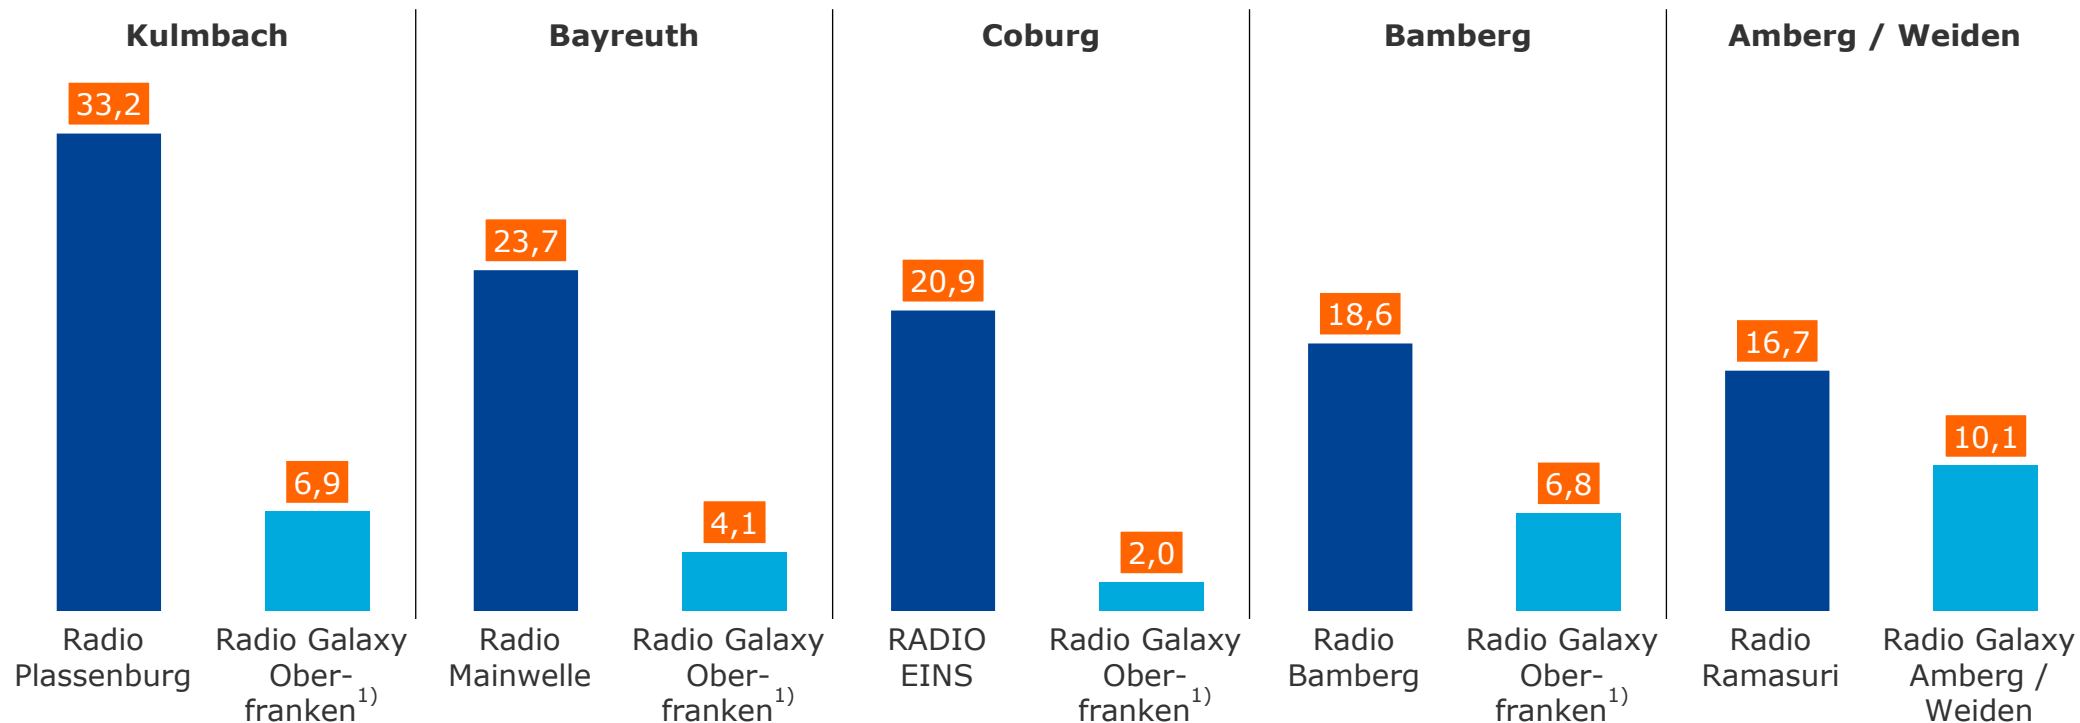

Tagesreichweite 1 (UKW)-Frequenzstandort-Lokalprogramme¹⁾ 2022-2023

Montag bis Freitag, Bevölkerung ab 14 Jahre

Tagesreichweite in %²⁾

Tagesreichweite in TSD³⁾

Durchschnittsstunde 6-18 Uhr in TSD³⁾

	2022	2023	2022	2023	2022	2023
HITRADIO RT1 Neuburg-Schrobenhausen	18,5	20,0	17	23	3	6
BAYERNWELLE SÜDOST	13,7	15,2	37	39	11	14
Radio Oberland	14,3	14,9	43	49	10	10
HITRADIO RT1 Südschwaben	15,0	14,2	27	26	6	4
Alpenwelle	11,9	12,7	28	42	7	13
HITRADIO RT1 Nordschwaben	21,2	10,8	54	26	12	7
Radio AWN	19,8	10,5	26	15	8	4
Donau 3 FM Schwaben	4,6	7,4	13	20	4	3
RSA RADIO (Lindau) ⁴⁾	3,4	6,0	2	4	1	1
RSA RADIO (Kaufbeuren) ⁵⁾	3,8	5,5	5	8	1	4
Radio Inn-Salzach-Welle / Radio ISW	7,8	4,8	22	9	8	3

¹⁾ Alle Programme berücksichtigt, die (auch) über UKW verbreitet werden ²⁾ im Stereoempfangsgebiet; ³⁾ im weitesten Empfangsgebiet;

⁴⁾ im Stereoempfangsgebiet Lindau ⁵⁾ im Stereoempfangsgebiet Kaufbeuren

TOP 5 Tagesreichweite Standorte mit Radio Galaxy lokal (UKW / DAB)

Montag bis Freitag

Bevölkerung ab 14 Jahre im jeweiligen Stereoempfangsgebiet in Bayern in %

2023

¹⁾ im UKW-Stereoempfangsgebiet von Radio Galaxy Oberfranken des jeweiligen Standortes

TRW Lokalprogramme an Standorten mit Radio Galaxy lokal (UKW/DAB) 2022-2023 (1/2)

Montag bis Freitag, Bevölkerung ab 14 Jahre

Tagesreichweite in %¹⁾

Tagesreichweite in TSD²⁾

Durchschnittsstunde 6-18 Uhr in TSD²⁾