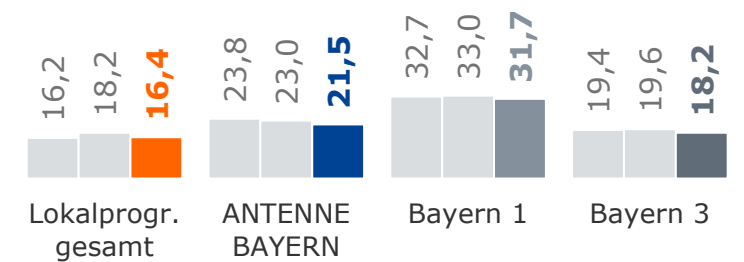

Bayern gesamt 2021 2022 2023

An Ballungsraumstandorten (M, N)

Am Umlandstandort M Region

An 2 (UKW)-Frequenzstandorten

An Standorten mit Radio Galaxy lokal

An 1 (UKW)-Frequenzstandorten

Tagesreichweite Ballungsraum-Lokalprogramme¹⁾: München

Montag bis Freitag

Bevölkerung ab 14 Jahre im Stereoempfangsgebiet in %

2023

¹⁾ Alle Programme berücksichtigt, die (auch) über UKW verbreitet werden

Tagesreichweite Ballungsraum-Lokalprogramme¹⁾ 2022-2023: München

Montag bis Freitag, Bevölkerung ab 14 Jahre

Tagesreichweite in %²⁾

Tagesreichweite in TSD³⁾

Durchschnittsstunde 6-18 Uhr in TSD³⁾

	2022	2023	2022	2023	2022	2023
Radio Arabella München	10,2	10,3	246	283	65	80
Radio Gong 96.3	10,4	9,1	247	221	60	51
ENERGY München	7,1	6,8	164	174	30	34
95.5 CHARIVARI	8,0	6,4	186	153	34	33
Radio 2DAY 89,0	1,7	1,7	41	46	14	20
Radio LORA München	0,3	0,4	8	8	1	4
RADIO HOREB	0,4	0,1	35	21	7	5