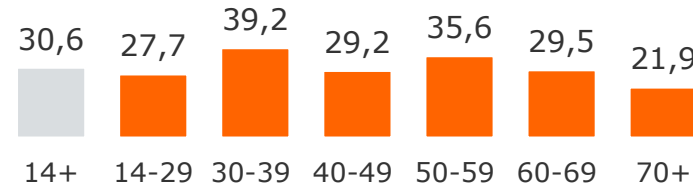

Tagesreichweite Lokalprogramme gesamt nach Alter und Standortkategorie

Montag bis Freitag in %, Bevölkerung ab 14 Jahre in den Empfangsgebieten

2023

Bayern gesamt

An Ballungsraumstandorten (M, N)

Am Umlandstandort M Region