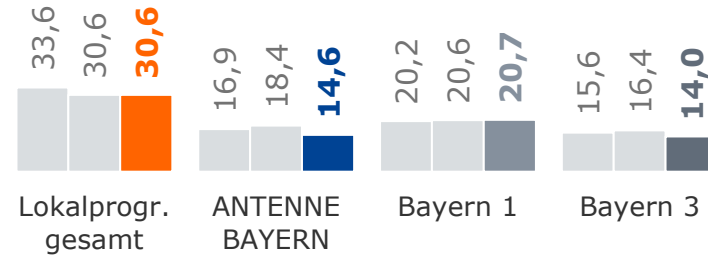

An 2 (UKW)-Frequenzstandorten

An Standorten mit Radio Galaxy lokal

An 1 (UKW)-Frequenzstandorten

Tagesreichweite Lokalprogramme im Vergleich 2021-2023

Montag bis Freitag in %, Bevölkerung ab 14 Jahre in den Empfangsgebieten

Bayern gesamt 2021 2022 2023

An Ballungsraumstandorten (M, N)

Am Umlandstandort M Region

An 2 (UKW)-Frequenzstandorten

An Standorten mit Radio Galaxy lokal

An 1 (UKW)-Frequenzstandorten

Tagesreichweite Ballungsraum-Lokalprogramme¹⁾: München