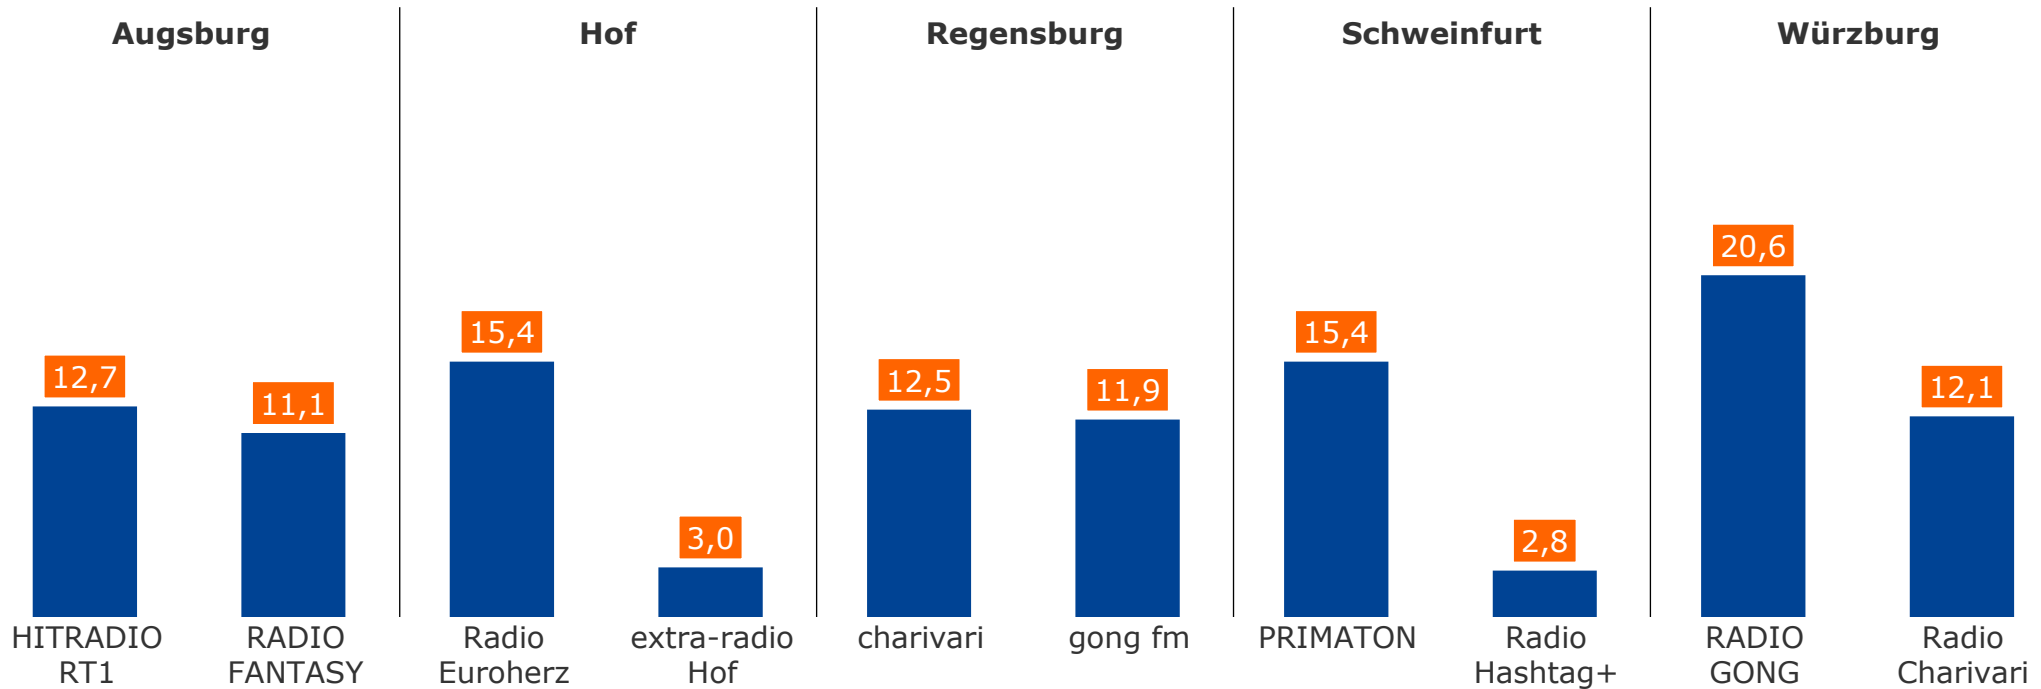

Tagesreichweite 2 (UWK)-Frequenzstandort-Lokalprogramme¹⁾

Montag bis Freitag

Bevölkerung ab 14 Jahre im jeweiligen Stereoempfangsgebiet in Bayern in %

2023

¹⁾ Alle Programme berücksichtigt, die (auch) über UKW verbreitet werden