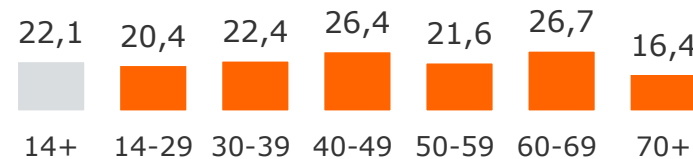

Tagesreichweite Lokalprogramme gesamt nach Alter und Standortkategorie

Montag bis Freitag in %, Bevölkerung ab 14 Jahre in den Empfangsgebieten

2023

Bayern gesamt

An Ballungsraumstandorten (M, N)

Am Umlandstandort M Region

An 2 (UKW)-Frequenzstandorten

An Standorten mit Radio Galaxy lokal

An 1 (UKW)-Frequenzstandorten

Tagesreichweite Lokalprogramme im Vergleich 2021-2023

Montag bis Freitag in %, Bevölkerung ab 14 Jahre in den Empfangsgebieten