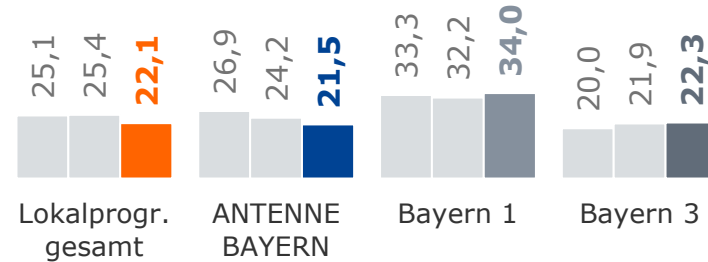

An 2 (UKW)-Frequenzstandorten

An Standorten mit Radio Galaxy lokal

An 1 (UKW)-Frequenzstandorten

Tagesreichweite Lokalprogramme im Vergleich 2021-2023

Montag bis Freitag in %, Bevölkerung ab 14 Jahre in den Empfangsgebieten

Bayern gesamt 2021 2022 2023

An Ballungsraumstandorten (M, N)

Am Umlandstandort M Region

An 2 (UKW)-Frequenzstandorten

An Standorten mit Radio Galaxy lokal

An 1 (UKW)-Frequenzstandorten

Tagesreichweite Ballungsraum-Lokalprogramme¹⁾: München

Montag bis Freitag

Bevölkerung ab 14 Jahre im Stereoempfangsgebiet in %

2023

¹⁾ Alle Programme berücksichtigt, die (auch) über UKW verbreitet werden

Tagesreichweite Ballungsraum-Lokalprogramme¹⁾ 2022-2023: München

Montag bis Freitag, Bevölkerung ab 14 Jahre

Tagesreichweite in %²⁾

Tagesreichweite in TSD³⁾

Durchschnittsstunde 6-18 Uhr in TSD³⁾

	2022	2023	2022	2023	2022	2023
Radio Arabella München	10,2	10,3	246	283	65	80
Radio Gong 96.3	10,4	9,1	247	221	60	51
ENERGY München	7,1	6,8	164	174	30	34
95.5 CHARIVARI	8,0	6,4	186	153	34	33
Radio 2DAY 89,0	1,7	1,7	41	46	14	20
Radio LORA München	0,3	0,4	8	8	1	4
RADIO HOREB	0,4	0,1	35	21	7	5