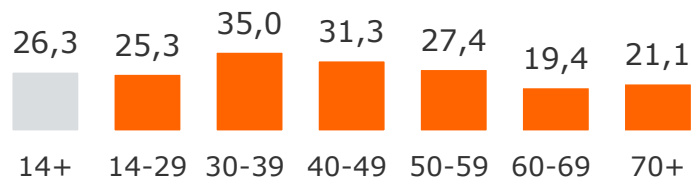

An 2 (UKW)-Frequenzstandorten