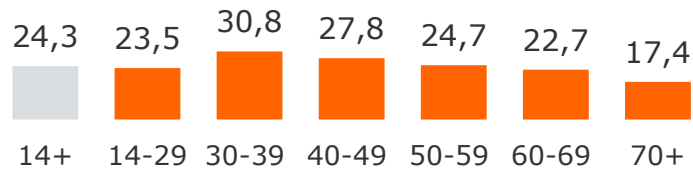

2 Reichweiten der Lokalprogramme

Definition von Standortgruppen

Ballungsraumstandorte	Umlandstandort	2 (UKW)-Frequenzstandorte	Standorte mit Radio Galaxy lokal (über UKW und DAB)	1 (UKW)-Frequenzstandorte
	(Hohe Überschneidung mit Ballungsraum)			
<ul style="list-style-type: none"> ○ München (M) ○ Nürnberg / Fürth / Erlangen (N) 	<ul style="list-style-type: none"> ○ München Region (Erding / Freising / Ebersberg / Dachau / Fürstenfeldbruck / Landsberg am Lech / Starnberg) 	<ul style="list-style-type: none"> ○ Augsburg (A) ○ Hof (HO) ○ Regensburg (R) ○ Schweinfurt (SW) ○ Würzburg (WÜ) 	<ul style="list-style-type: none"> ○ Ansbach ○ Aschaffenburg ○ Bamberg / Forchheim ○ Bayreuth ○ Coburg ○ Deggendorf ○ Ingolstadt ○ Kempten ○ Kulmbach ○ Landshut ○ Passau ○ Rosenheim ○ Weiden / Amberg / Tirschenreuth 	<ul style="list-style-type: none"> ○ Bad Tölz / Miesbach ○ Berchtesgadener Land / Chiemgau ○ Burgkirchen / Mühldorf ○ Donauwörth / Nördlingen / Dillingen ○ Garmisch-Partenkirchen / Weilheim i. Obb. ○ Günzburg / Neu-Ulm ○ Kaufbeuren ○ Lindau ○ Memmingen / Mindelheim / Krumbach ○ Neuburg-Schrobenhausen ○ Straubing

Tagesreichweite Lokalprogramme gesamt nach Alter und Standortkategorie

Montag bis Freitag in %, Bevölkerung ab 14 Jahre in den Empfangsgebieten

2023

Bayern gesamt

An Ballungsraumstandorten (M, N)

Am Umlandstandort M Region