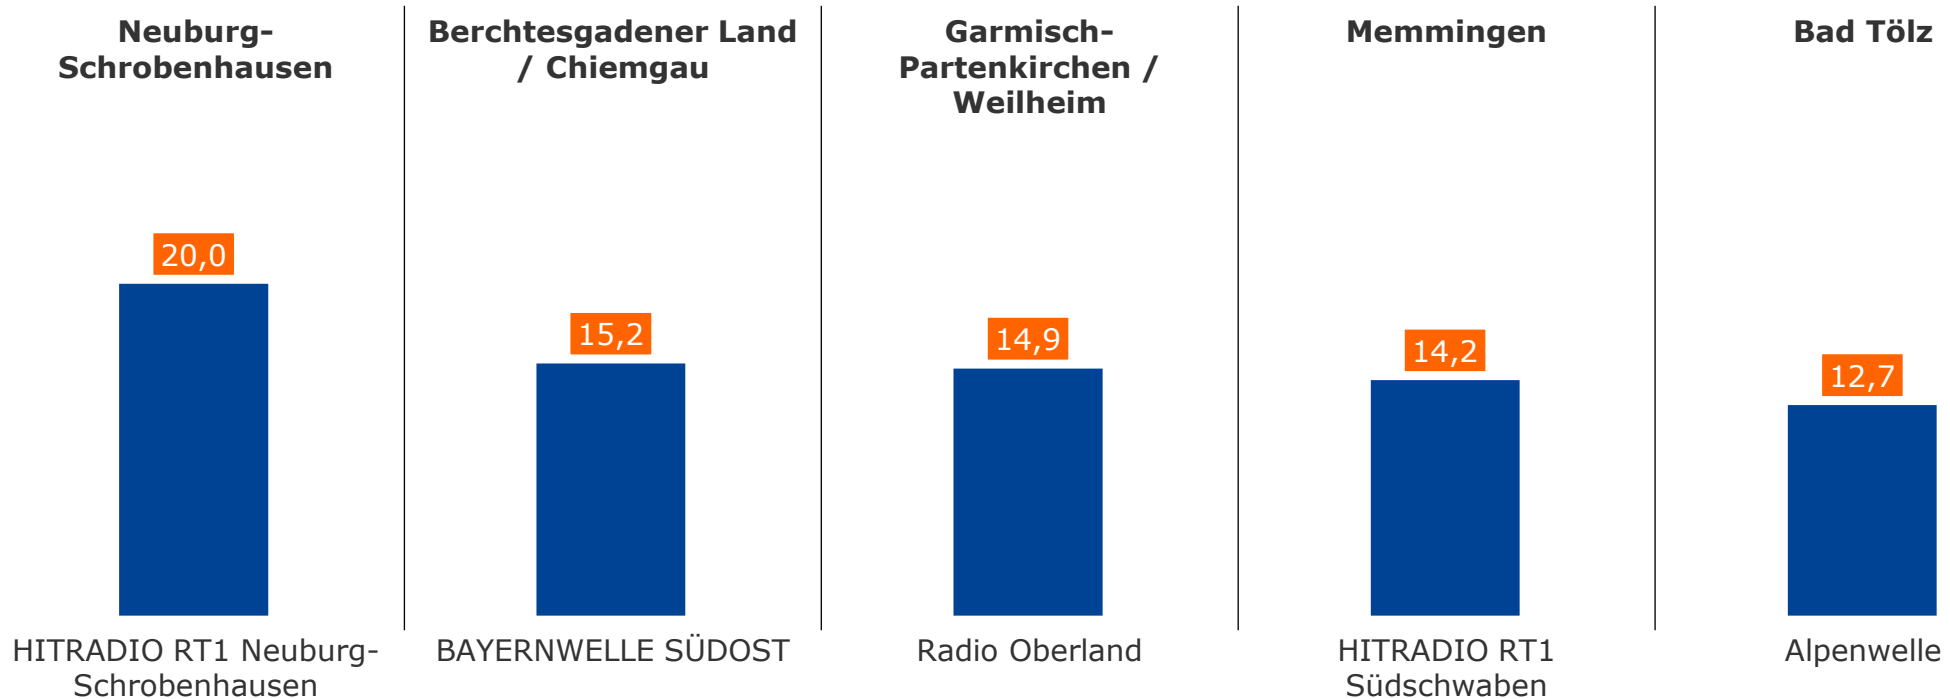

5,2

6,3

■ 2022

■ 2023

Tagesreichweite im weitesten Empfangsgebiet in TSD

89

127

Durchschnittsstunde 6-18 Uhr im weitesten Empfangsgebiet in TSD

23

33

TOP 5 Tagesreichweite 1 (UKW)-Frequenzstandort-Lokalprogramme¹⁾

Montag bis Freitag

Bevölkerung ab 14 Jahre im jeweiligen Stereoempfangsgebiet in Bayern in %

2023

¹⁾ Alle Programme berücksichtigt, die (auch) über UKW verbreitet werden

Tagesreichweite 1 (UKW)-Frequenzstandort-Lokalprogramme¹⁾ 2022-2023

Montag bis Freitag, Bevölkerung ab 14 Jahre

Tagesreichweite in %²⁾

Tagesreichweite in TSD³⁾

Durchschnittsstunde 6-18 Uhr in TSD³⁾

	2022	2023	2022	2023	2022	2023
HITRADIO RT1 Neuburg-Schrobenhausen	18,5	20,0	17	23	3	6
BAYERNWELLE SÜDOST	13,7	15,2	37	39	11	14
Radio Oberland	14,3	14,9	43	49	10	10
HITRADIO RT1 Südschwaben	15,0	14,2	27	26	6	4
Alpenwelle	11,9	12,7	28	42	7	13
HITRADIO RT1 Nordschwaben	21,2	10,8	54	26	12	7
Radio AWN	19,8	10,5	26	15	8	4
Donau 3 FM Schwaben	4,6	7,4	13	20	4	3
RSA RADIO (Lindau) ⁴⁾	3,4	6,0	2	4	1	1
RSA RADIO (Kaufbeuren) ⁵⁾	3,8	5,5	5	8	1	4
Radio Inn-Salzach-Welle / Radio ISW	7,8	4,8	22	9	8	3