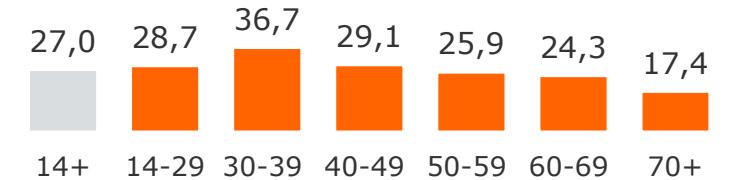

Tagesreichweite Lokalprogramme gesamt nach Alter und Standortkategorie

Montag bis Freitag in %, Bevölkerung ab 14 Jahre in den Empfangsgebieten

2023

Bayern gesamt

An Ballungsraumstandorten (M, N)

Am Umlandstandort M Region