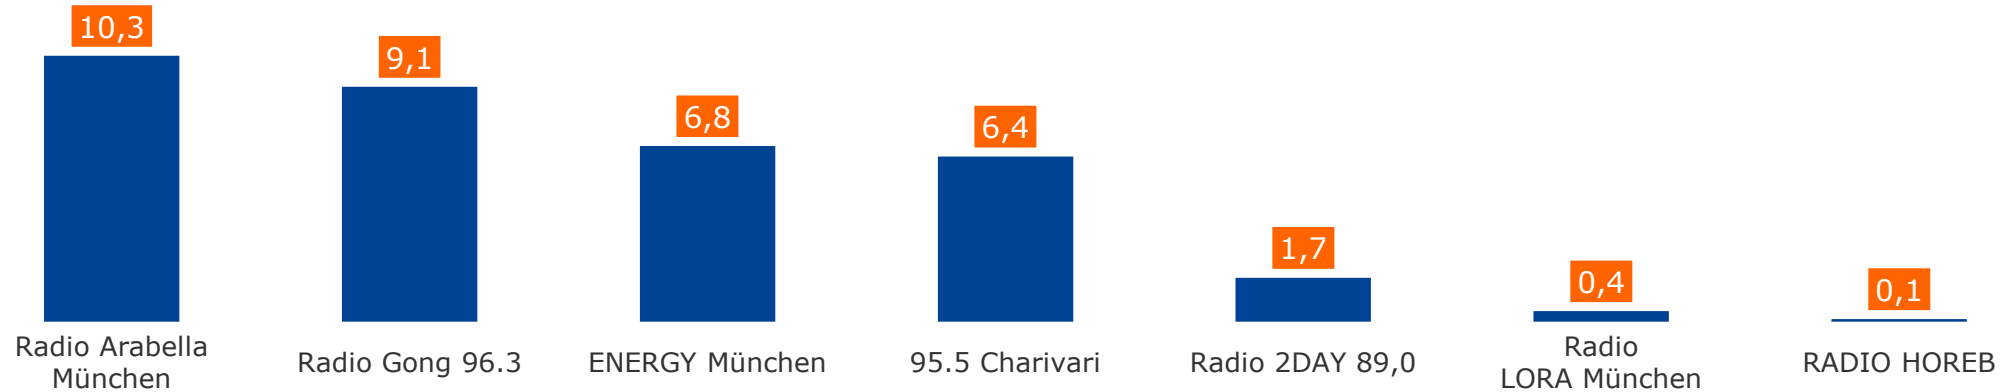

Tagesreichweite Ballungsraum-Lokalprogramme¹⁾: München

Montag bis Freitag

Bevölkerung ab 14 Jahre im Stereoempfangsgebiet in %

2023

¹⁾ Alle Programme berücksichtigt, die (auch) über UKW verbreitet werden