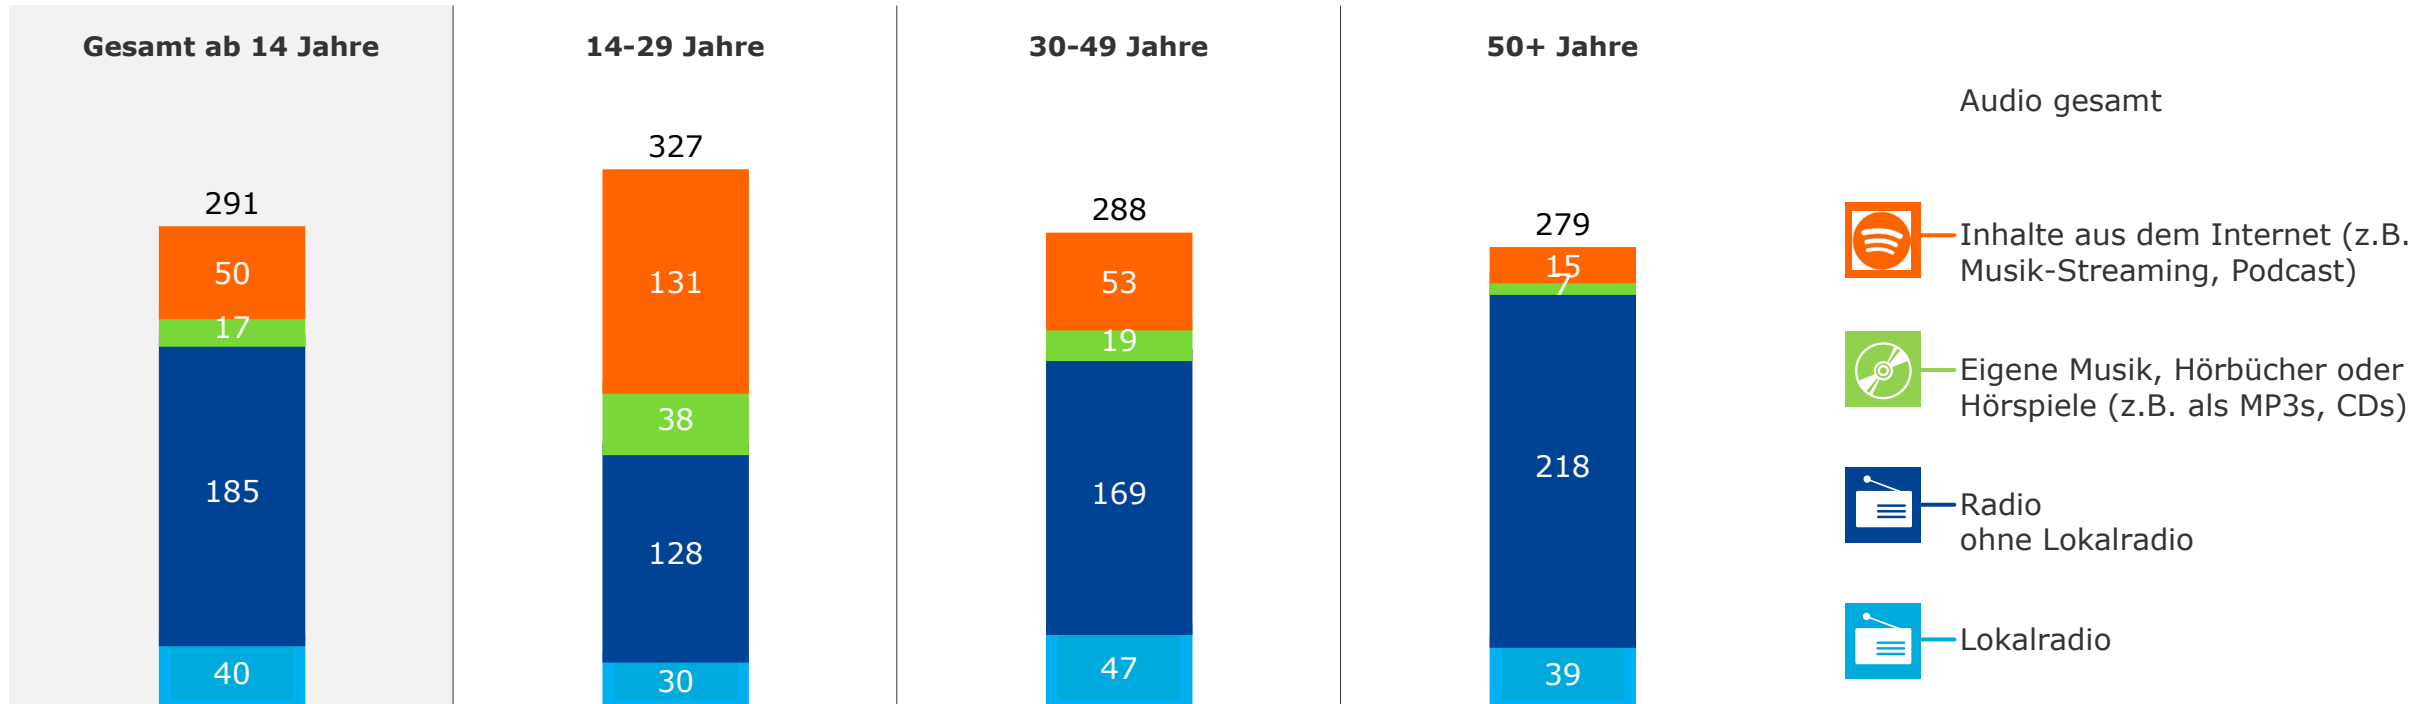

2023

Bevölkerung 30-49 Jahre in %

Bevölkerung 50+ Jahre in %

— Audio gesamt — Radio — Inhalte aus dem Internet — Eigene Musik

Hördauer Mo-Fr nach Alter

Bevölkerung ab 14 Jahre in Bayern in Minuten

2023

Hördauer Mo-Fr nach Alter

Bevölkerung ab 14 Jahre in Bayern in Minuten

2023

(Lokal-)Radio im Vergleich: Tagesreichweite Mo-Fr 2019-2023

Bevölkerung ab 14 Jahre in Bayern in %

1) In Radio gesamt enthalten; 2) 2021: Umbenennung der anderen Audioangebote, Vergleichbarkeit zu Vorjahren nur eingeschränkt möglich