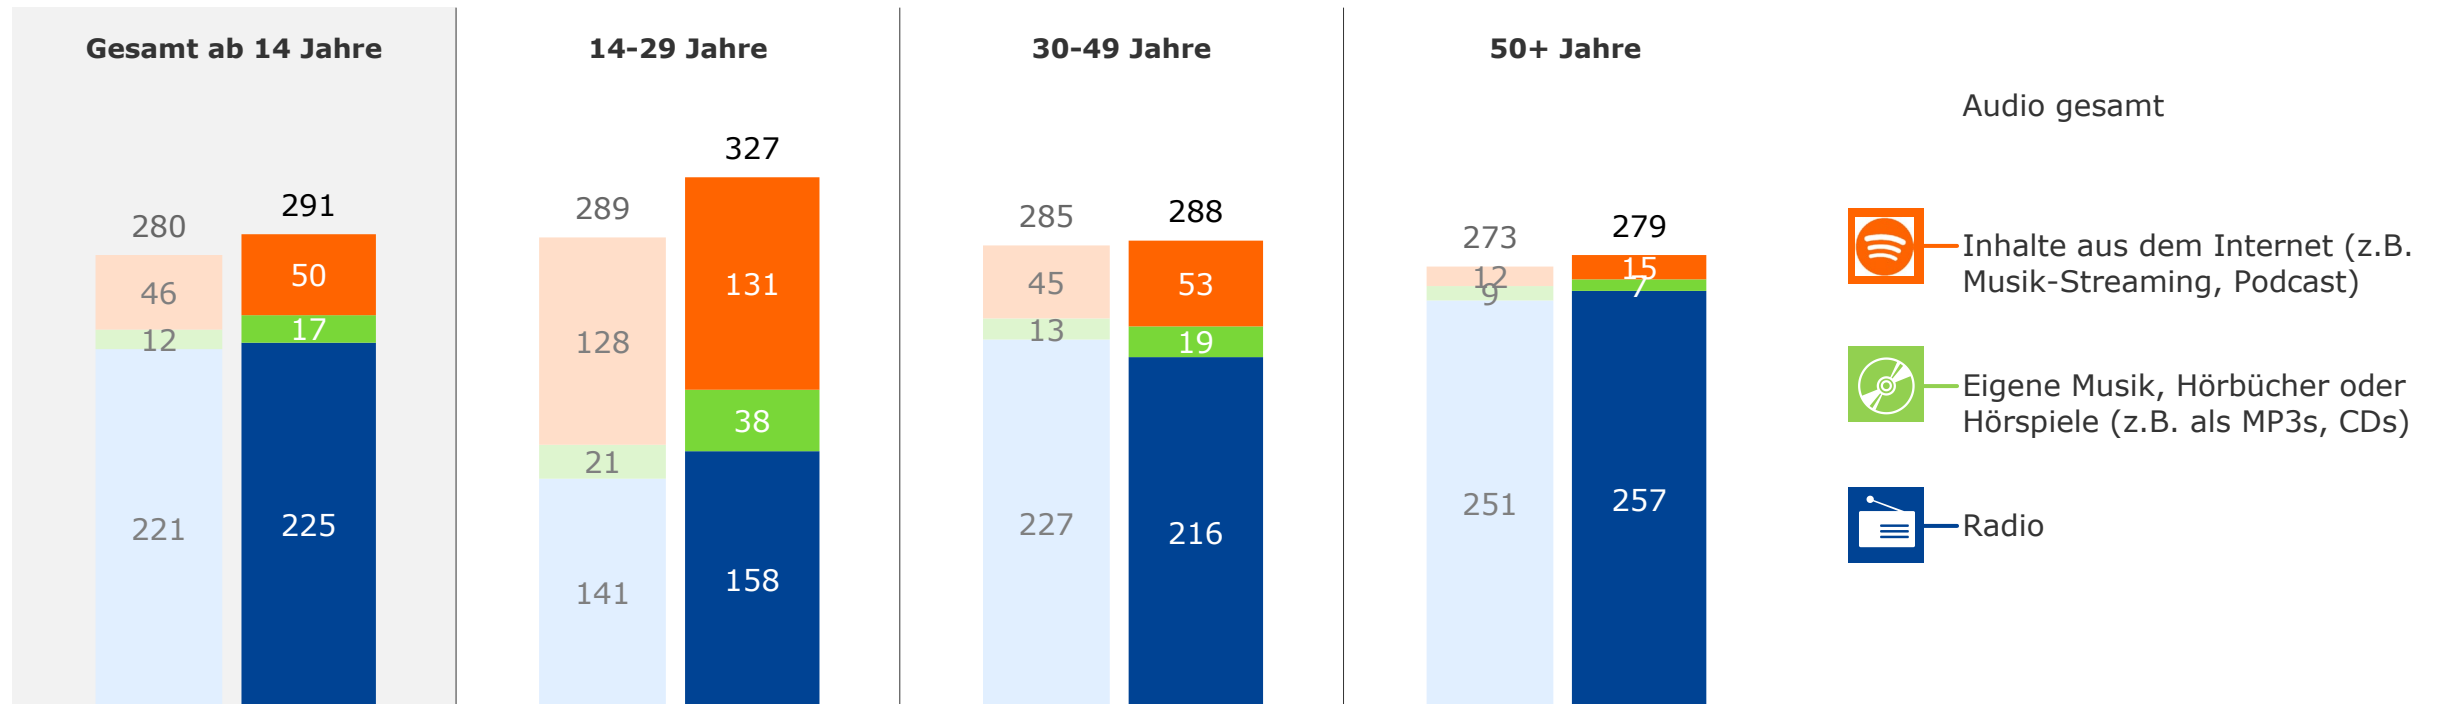

Hördauer Mo-Fr nach Alter 2022-2023

Bevölkerung ab 14 Jahre in Bayern in Minuten

■ 2022 ■ 2023