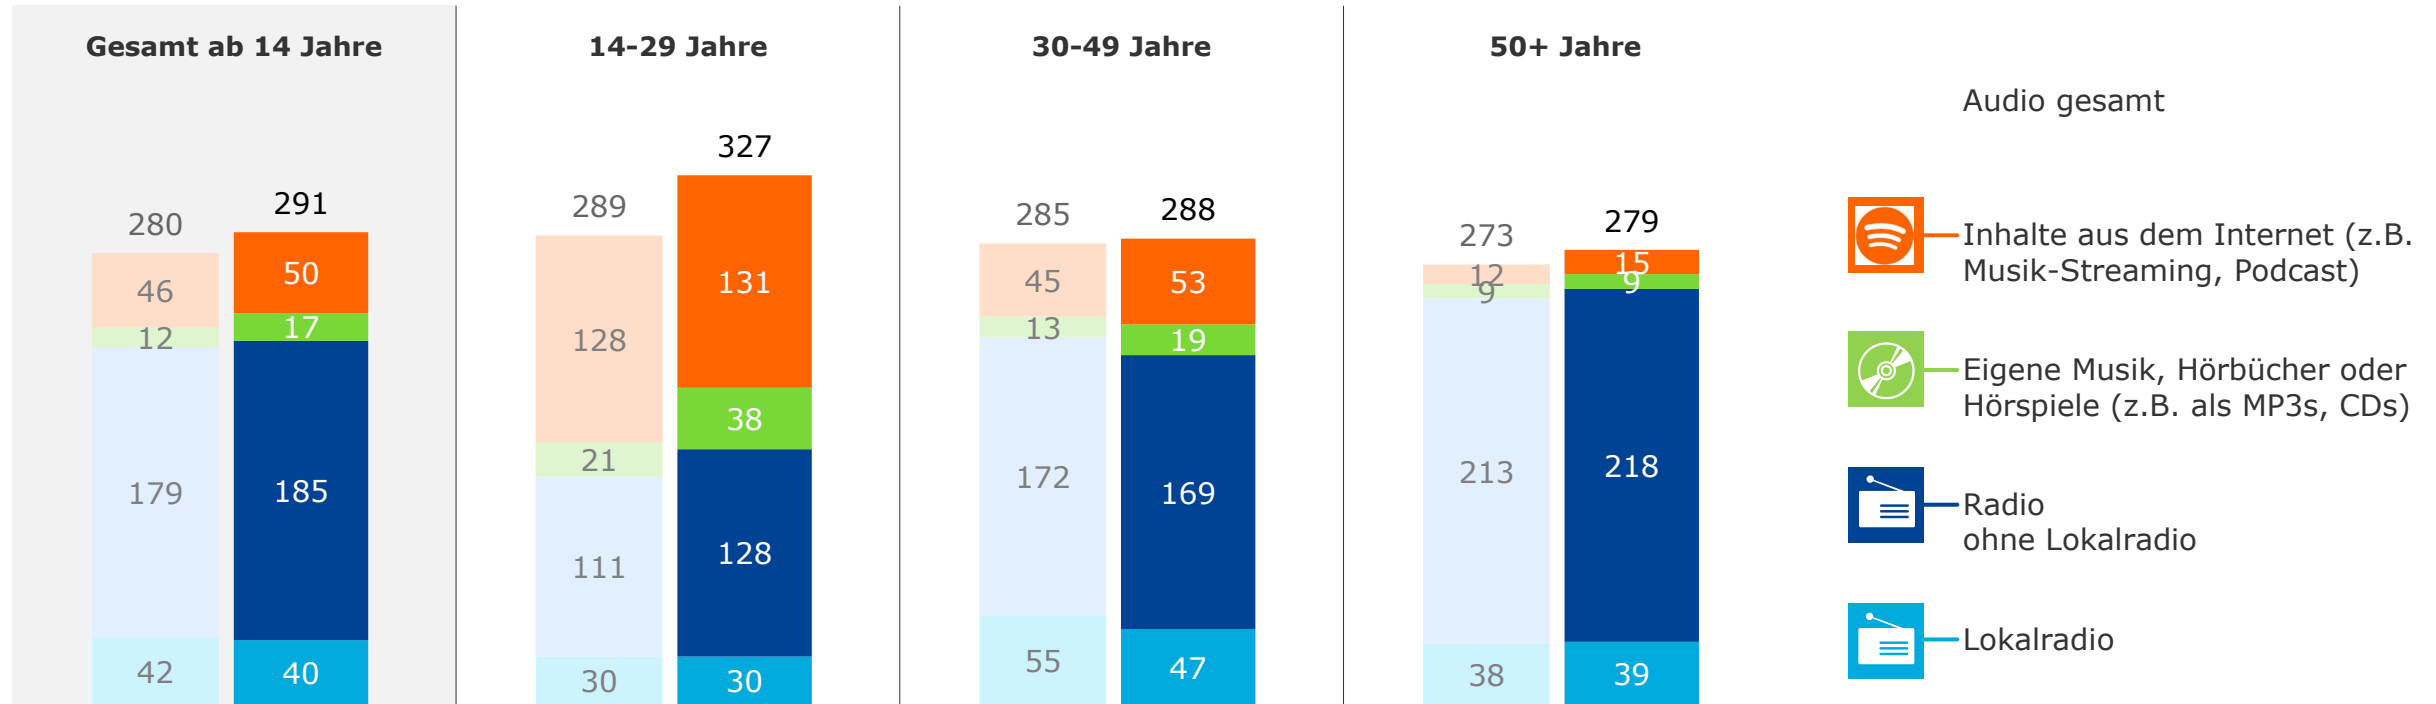

■ 2022 ■ 2023

Hördauer Mo-Fr nach Alter 2022-2023

Bevölkerung ab 14 Jahre in Bayern in Minuten

■ 2022 ■ 2023

Marktanteile Mo-Fr nach Alter 2022-2023

Bevölkerung ab 14 Jahre in Bayern in %

■ 2022 ■ 2023