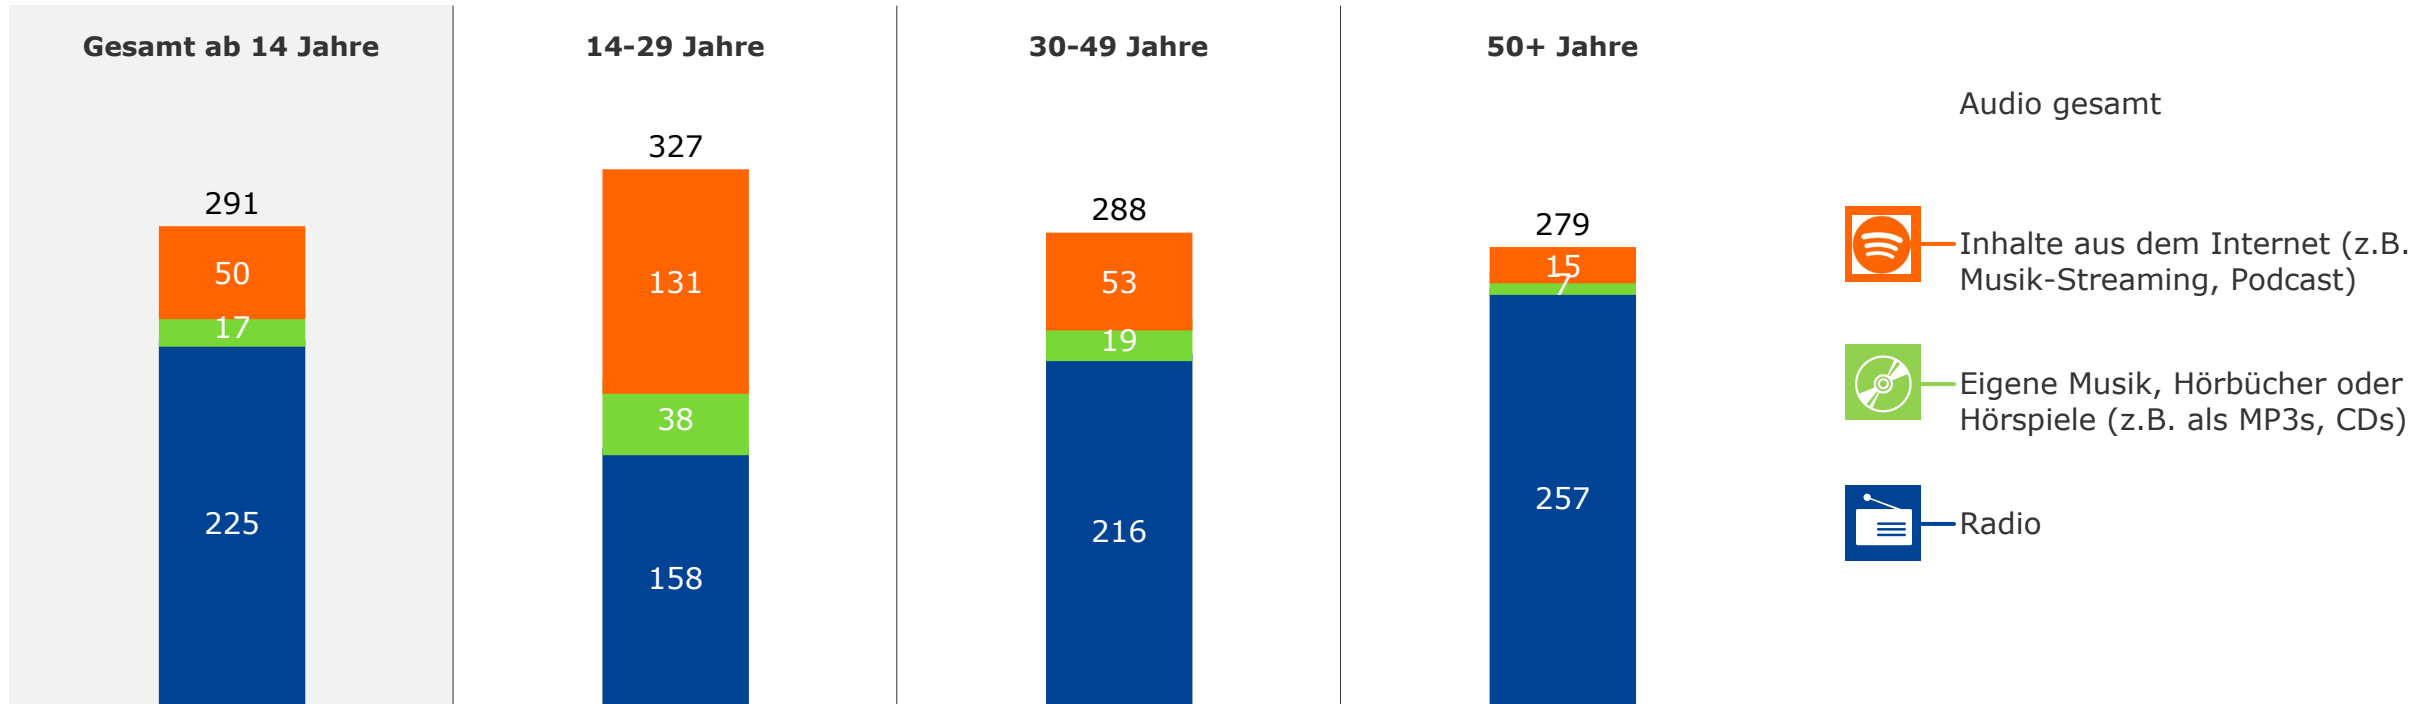

2023

Bevölkerung 30-49 Jahre in %

Bevölkerung 50+ Jahre in %

— Audio gesamt — Radio — Inhalte aus dem Internet — Eigene Musik

Hördauer Mo-Fr nach Alter

Bevölkerung ab 14 Jahre in Bayern in Minuten

2023

Hördauer Mo-Fr nach Alter

Bevölkerung ab 14 Jahre in Bayern in Minuten

2023

(Lokal-)Radio im Vergleich: Tagesreichweite Mo-Fr 2019-2023

Bevölkerung ab 14 Jahre in Bayern in %

1) In Radio gesamt enthalten; 2) 2021: Umbenennung der anderen Audioangebote, Vergleichbarkeit zu Vorjahren nur eingeschränkt möglich