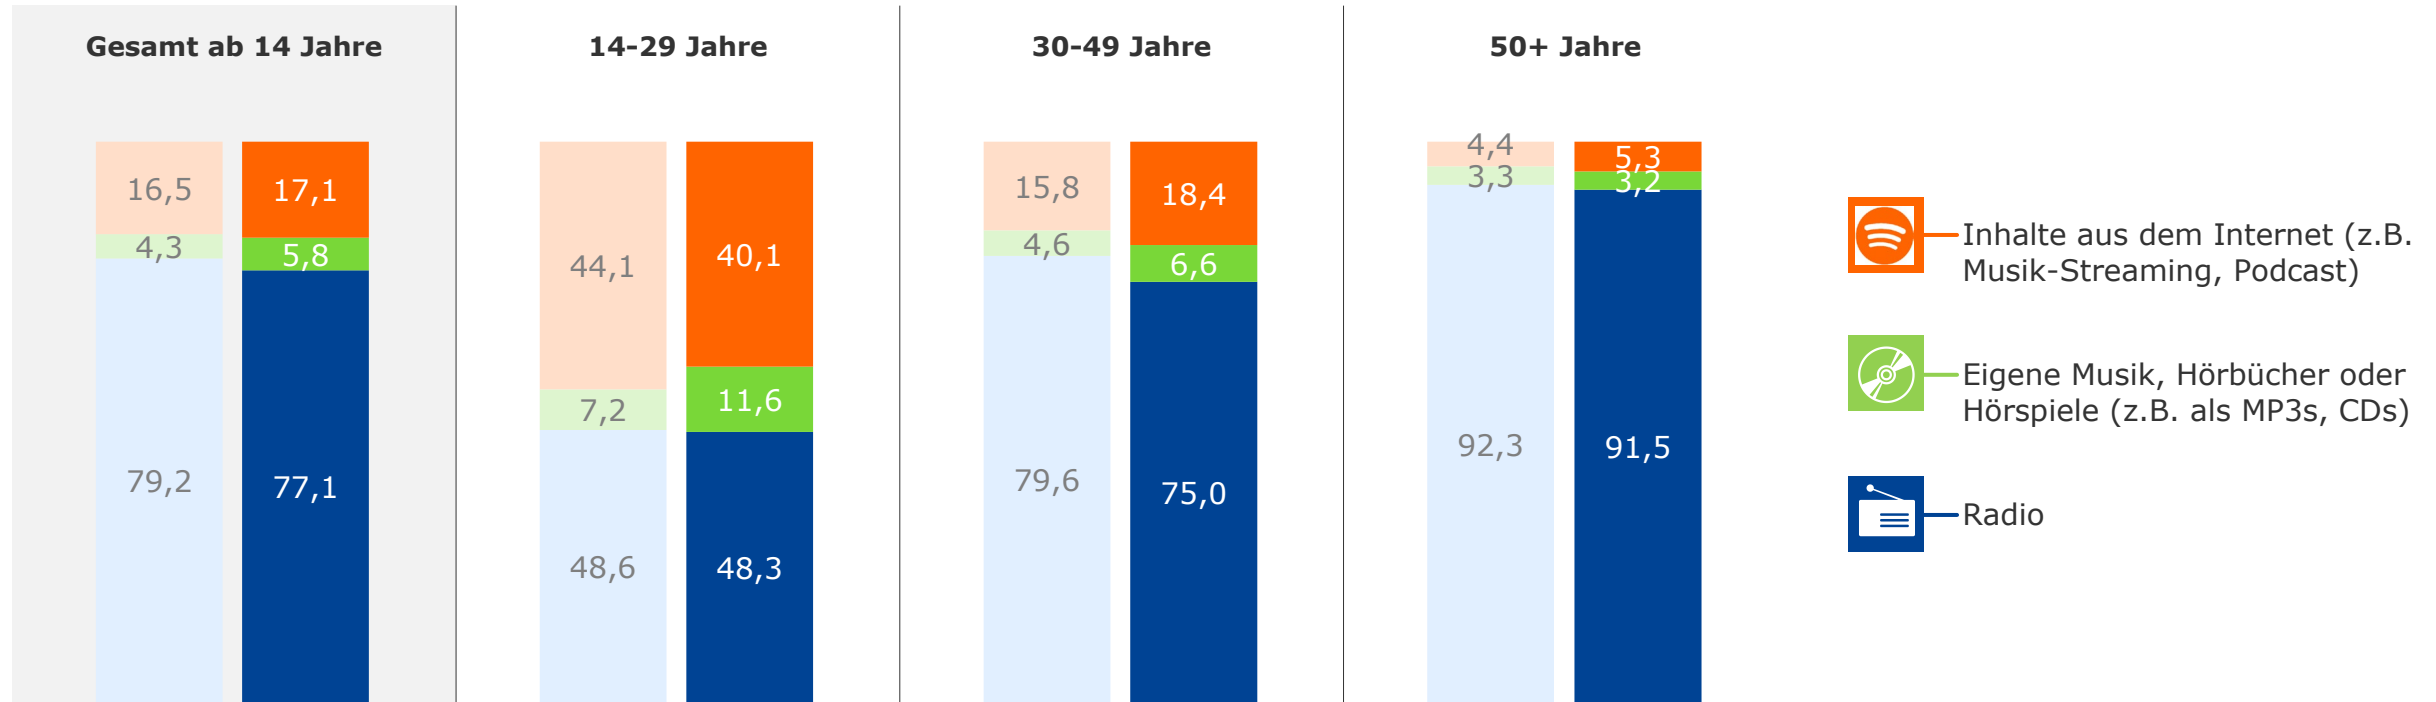

Marktanteile Mo-Fr nach Alter 2022-2023

Bevölkerung ab 14 Jahre in Bayern in %

■ 2022 ■ 2023