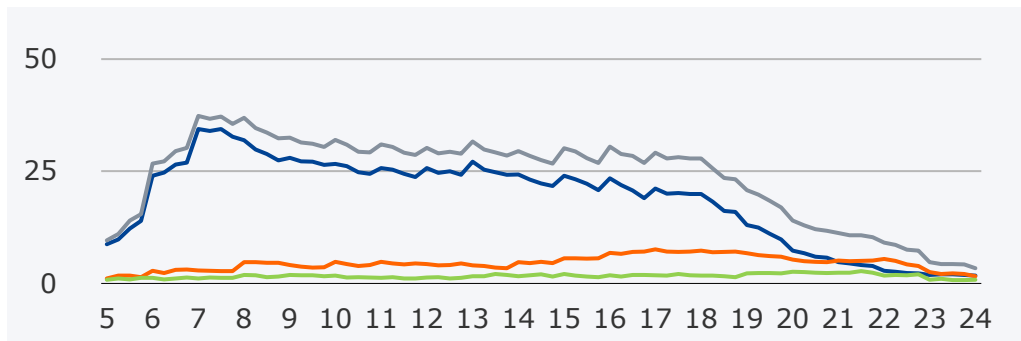

Montag bis Freitag, Bevölkerung ab 14 Jahre in Bayern

Audio gesamt

— 2022 — 2023

Radio

Inhalte aus dem Internet

Eigene Musik

Viertelstundenreichweiten Radio im Vergleich zu anderen Audio-Angeboten

Montag bis Freitag, Bevölkerung ab 14 Jahre in Bayern

Bevölkerung ab 14 Jahre in Bayern in %

2023

Viertelstundenreichweiten Audionutzung nach Alter

Montag bis Freitag, Bevölkerung ab 14 Jahre in Bayern

Bevölkerung ab 14 Jahre in %

Bevölkerung 14-29 Jahre in %

2023

Bevölkerung 30-49 Jahre in %

Bevölkerung 50+ Jahre in %

— Audio gesamt — Radio — Inhalte aus dem Internet — Eigene Musik

Hördauer Mo-Fr nach Alter

Bevölkerung ab 14 Jahre in Bayern in Minuten

2023

Hördauer Mo-Fr nach Alter

Bevölkerung ab 14 Jahre in Bayern in Minuten

2023

(Lokal-)Radio im Vergleich: Tagesreichweite Mo-Fr 2019-2023

Bevölkerung ab 14 Jahre in Bayern in %

1) In Radio gesamt enthalten; 2) 2021: Umbenennung der anderen Audioangebote, Vergleichbarkeit zu Vorjahren nur eingeschränkt möglich