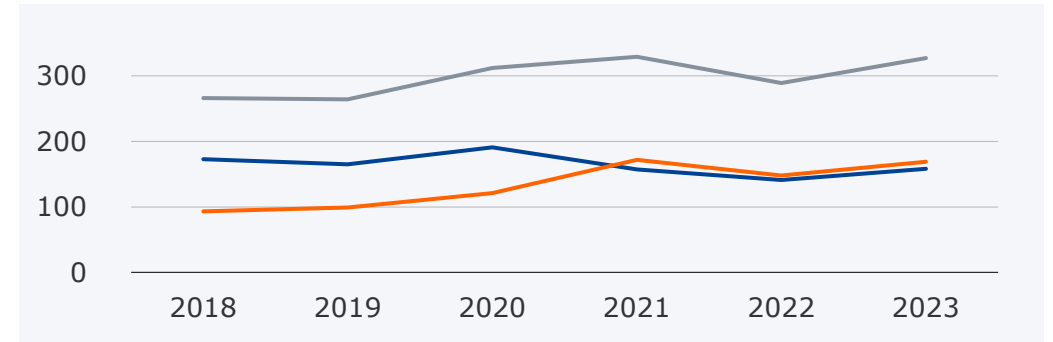

(Lokal-)Radio im Vergleich: Tagesreichweite Mo-Fr nach Alter 2022-2023

Bevölkerung ab 14 Jahre in Bayern in %

Bevölkerung 14-29 Jahre in %

Bevölkerung 30-49 Jahre in %

Bevölkerung 50+ Jahre in %

1) In Radio gesamt enthalten

Hördauer Mo-Fr nach Alter 2022-2023

Bevölkerung ab 14 Jahre in Bayern in Minuten

■ 2022 ■ 2023

Hördauer Mo-Fr nach Alter 2018-2023

Montag bis Freitag, Bevölkerung ab 14 Jahre in Bayern

Bevölkerung ab 14 Jahre in Bayern in Minuten

Bevölkerung 14-29 Jahre in Minuten

Bevölkerung 30-49 Jahre in Minuten

Bevölkerung 50+ Jahre in Minuten

— Audio gesamt — Radio — Andere Audioangebote

Marktanteile Mo-Fr nach Alter 2022-2023

Bevölkerung ab 14 Jahre in Bayern in %