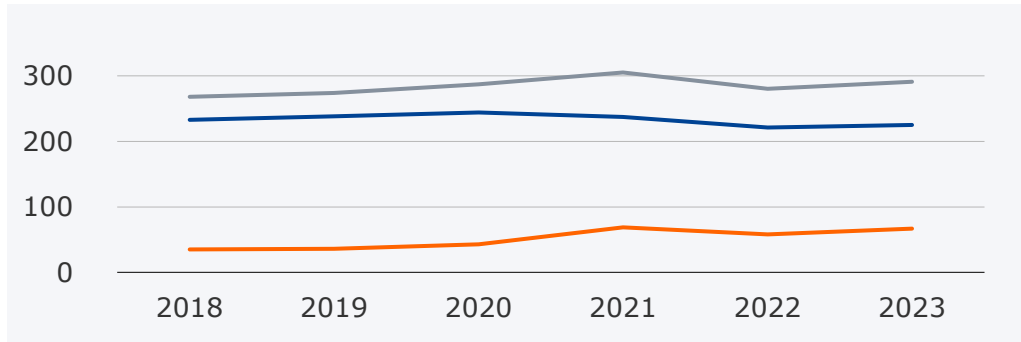

(Lokal-)Radio im Vergleich: Tagesreichweite Mo-Fr nach Alter 2022-2023

Bevölkerung ab 14 Jahre in Bayern in %

Bevölkerung 14-29 Jahre in %

Bevölkerung 30-49 Jahre in %

Bevölkerung 50+ Jahre in %

1) In Radio gesamt enthalten

Hördauer Mo-Fr nach Alter 2022-2023

Bevölkerung ab 14 Jahre in Bayern in Minuten

■ 2022 ■ 2023

Hördauer Mo-Fr nach Alter 2018-2023

Montag bis Freitag, Bevölkerung ab 14 Jahre in Bayern

Bevölkerung ab 14 Jahre in Bayern in Minuten

Bevölkerung 14-29 Jahre in Minuten

Bevölkerung 30-49 Jahre in Minuten

Bevölkerung 50+ Jahre in Minuten

— Audio gesamt — Radio — Andere Audioangebote

Marktanteile Mo-Fr nach Alter 2022-2023

Bevölkerung ab 14 Jahre in Bayern in %