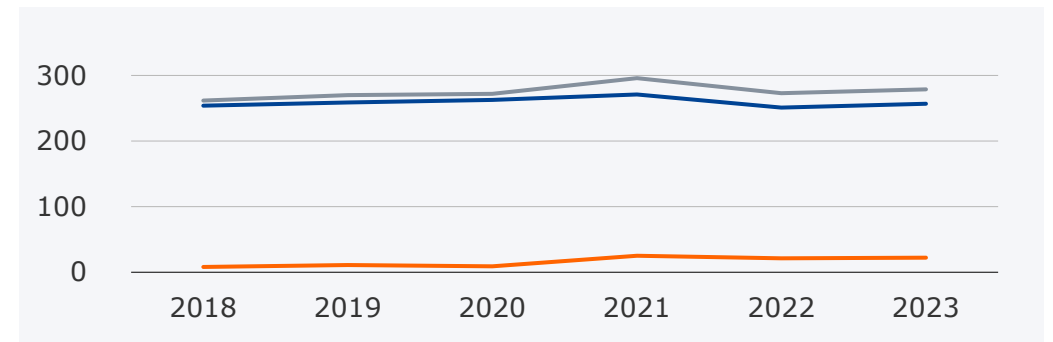

(Lokal-)Radio im Vergleich: Tagesreichweite Mo-Fr nach Alter 2022-2023

Bevölkerung ab 14 Jahre in Bayern in %

Bevölkerung 14-29 Jahre in %

Bevölkerung 30-49 Jahre in %

Bevölkerung 50+ Jahre in %

1) In Radio gesamt enthalten

Hördauer Mo-Fr nach Alter 2022-2023

Bevölkerung ab 14 Jahre in Bayern in Minuten

■ 2022 ■ 2023

Hördauer Mo-Fr nach Alter 2018-2023

Montag bis Freitag, Bevölkerung ab 14 Jahre in Bayern

Bevölkerung ab 14 Jahre in Bayern in Minuten

Bevölkerung 14-29 Jahre in Minuten

Bevölkerung 30-49 Jahre in Minuten

Bevölkerung 50+ Jahre in Minuten

— Audio gesamt — Radio — Andere Audioangebote

Marktanteile Mo-Fr nach Alter 2022-2023

Bevölkerung ab 14 Jahre in Bayern in %