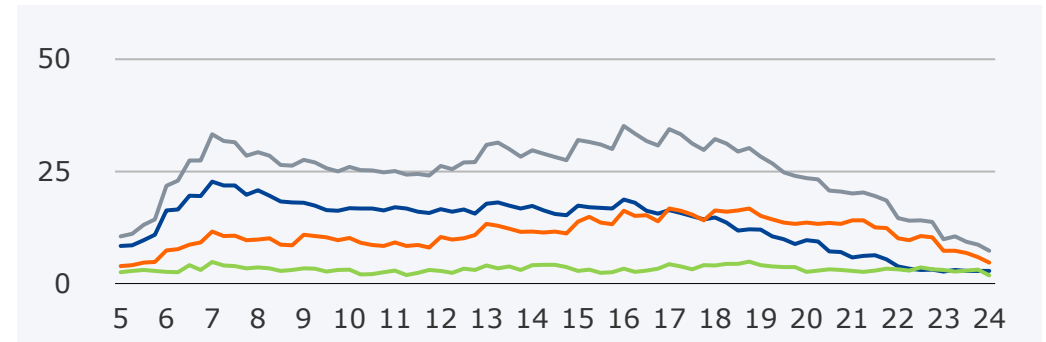

Montag bis Freitag, Bevölkerung ab 14 Jahre in Bayern

Audio gesamt

— 2022 — 2023

Radio

Inhalte aus dem Internet

Eigene Musik

Viertelstundenreichweiten Radio im Vergleich zu anderen Audio-Angeboten

Montag bis Freitag, Bevölkerung ab 14 Jahre in Bayern

Bevölkerung ab 14 Jahre in Bayern in %

2023

Viertelstundenreichweiten Audionutzung nach Alter

Montag bis Freitag, Bevölkerung ab 14 Jahre in Bayern

Bevölkerung ab 14 Jahre in %

Bevölkerung 14-29 Jahre in %

2023

Bevölkerung 30-49 Jahre in %

Bevölkerung 50+ Jahre in %

— Audio gesamt — Radio — Inhalte aus dem Internet — Eigene Musik

Hördauer Mo-Fr nach Alter

Bevölkerung ab 14 Jahre in Bayern in Minuten

2023

Hördauer Mo-Fr nach Alter

Bevölkerung ab 14 Jahre in Bayern in Minuten

2023

(Lokal-)Radio im Vergleich: Tagesreichweite Mo-Fr 2019-2023

Bevölkerung ab 14 Jahre in Bayern in %

1) In Radio gesamt enthalten; 2) 2021: Umbenennung der anderen Audioangebote, Vergleichbarkeit zu Vorjahren nur eingeschränkt möglich