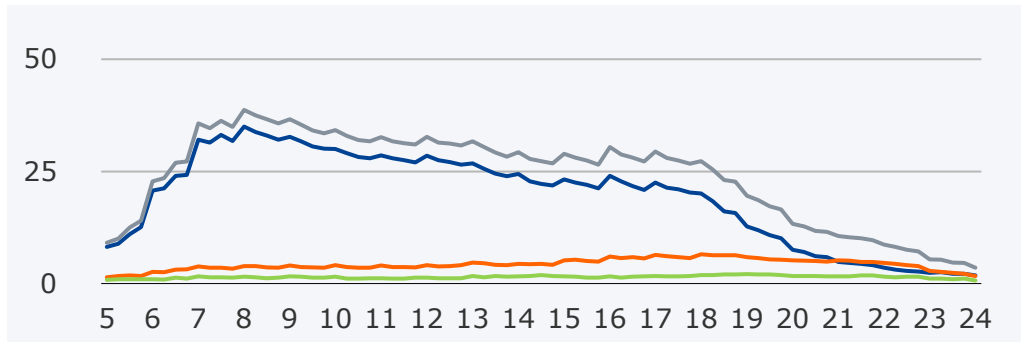

Montag bis Freitag, Bevölkerung ab 14 Jahre in Bayern

Audio gesamt

— 2022 — 2023

Radio

Inhalte aus dem Internet

Eigene Musik

Viertelstundenreichweiten Radio im Vergleich zu anderen Audio-Angeboten

Montag bis Freitag, Bevölkerung ab 14 Jahre in Bayern

Bevölkerung ab 14 Jahre in Bayern in %

2023

Viertelstundenreichweiten Audionutzung nach Alter

Montag bis Freitag, Bevölkerung ab 14 Jahre in Bayern

Bevölkerung ab 14 Jahre in %

Bevölkerung 14-29 Jahre in %

2023

Bevölkerung 30-49 Jahre in %

Bevölkerung 50+ Jahre in %

— Audio gesamt — Radio — Inhalte aus dem Internet — Eigene Musik

Hördauer Mo-Fr nach Alter

Bevölkerung ab 14 Jahre in Bayern in Minuten

2023

Hördauer Mo-Fr nach Alter

Bevölkerung ab 14 Jahre in Bayern in Minuten

2023

(Lokal-)Radio im Vergleich: Tagesreichweite Mo-Fr 2019-2023

Bevölkerung ab 14 Jahre in Bayern in %

1) In Radio gesamt enthalten; 2) 2021: Umbenennung der anderen Audioangebote, Vergleichbarkeit zu Vorjahren nur eingeschränkt möglich