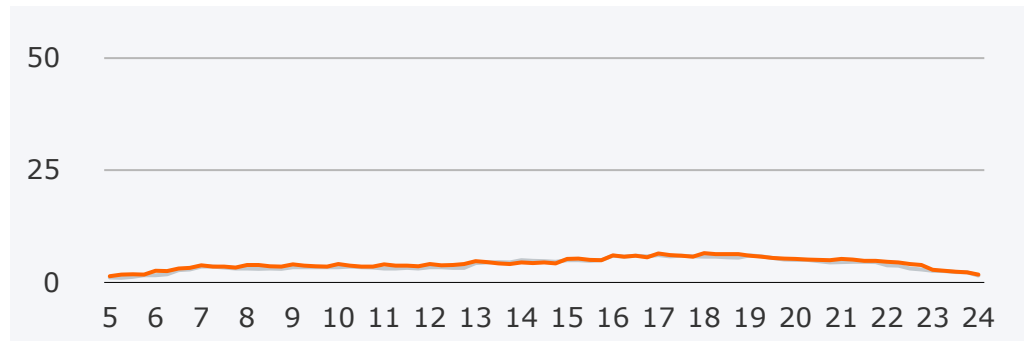

6 (Lokal-) Radio im Wettbewerb

(Lokal-)Radio im Vergleich: Tagesreichweite Mo-Fr nach Alter

Bevölkerung ab 14 Jahre in Bayern in %

2023

1) In Radio gesamt enthalten

Viertelstundenreichweiten Radio im Vergleich zu anderen Audio-Angeboten 2022-2023

Montag bis Freitag, Bevölkerung ab 14 Jahre in Bayern

Audio gesamt

— 2022 — 2023

Radio

Inhalte aus dem Internet

Eigene Musik

Viertelstundenreichweiten Radio im Vergleich zu anderen Audio-Angeboten

Montag bis Freitag, Bevölkerung ab 14 Jahre in Bayern

Bevölkerung ab 14 Jahre in Bayern in %

2023

Viertelstundenreichweiten Audionutzung nach Alter

Montag bis Freitag, Bevölkerung ab 14 Jahre in Bayern

Bevölkerung ab 14 Jahre in %

Bevölkerung 14-29 Jahre in %