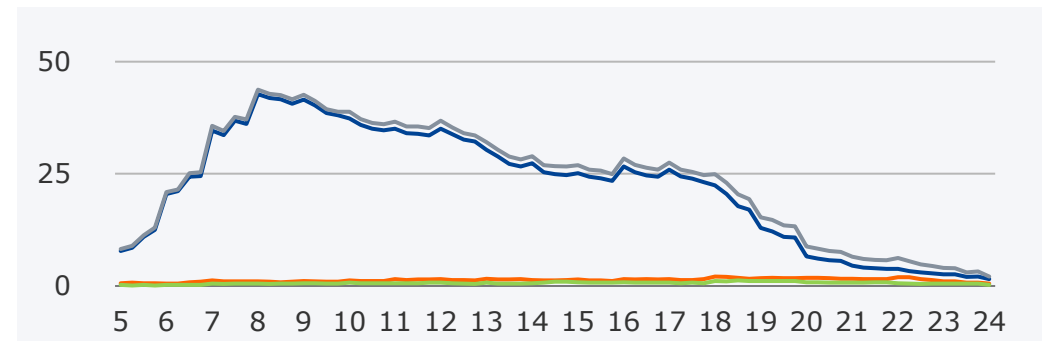

Montag bis Freitag, Bevölkerung ab 14 Jahre in Bayern

Audio gesamt

— 2022 — 2023

Radio

Inhalte aus dem Internet

Eigene Musik

Viertelstundenreichweiten Radio im Vergleich zu anderen Audio-Angeboten

Montag bis Freitag, Bevölkerung ab 14 Jahre in Bayern

Bevölkerung ab 14 Jahre in Bayern in %

2023

Viertelstundenreichweiten Audionutzung nach Alter

Montag bis Freitag, Bevölkerung ab 14 Jahre in Bayern

Bevölkerung ab 14 Jahre in %

Bevölkerung 14-29 Jahre in %

2023

Bevölkerung 30-49 Jahre in %

Bevölkerung 50+ Jahre in %

— Audio gesamt — Radio — Inhalte aus dem Internet — Eigene Musik

Hördauer Mo-Fr nach Alter

Bevölkerung ab 14 Jahre in Bayern in Minuten

2023

Hördauer Mo-Fr nach Alter

Bevölkerung ab 14 Jahre in Bayern in Minuten

2023

(Lokal-)Radio im Vergleich: Tagesreichweite Mo-Fr 2019-2023

Bevölkerung ab 14 Jahre in Bayern in %

1) In Radio gesamt enthalten; 2) 2021: Umbenennung der anderen Audioangebote, Vergleichbarkeit zu Vorjahren nur eingeschränkt möglich