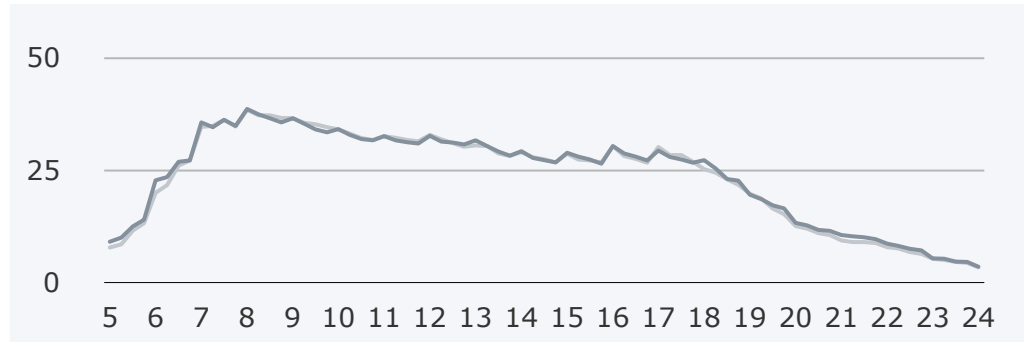

6 (Lokal-) Radio im Wettbewerb

(Lokal-)Radio im Vergleich: Tagesreichweite Mo-Fr nach Alter

Bevölkerung ab 14 Jahre in Bayern in %

2023

1) In Radio gesamt enthalten

Viertelstundenreichweiten Radio im Vergleich zu anderen Audio-Angeboten 2022-2023

Montag bis Freitag, Bevölkerung ab 14 Jahre in Bayern

Audio gesamt

— 2022 — 2023

Radio

Inhalte aus dem Internet

Eigene Musik

Viertelstundenreichweiten Radio im Vergleich zu anderen Audio-Angeboten

Montag bis Freitag, Bevölkerung ab 14 Jahre in Bayern

Bevölkerung ab 14 Jahre in Bayern in %

2023

Viertelstundenreichweiten Audionutzung nach Alter

Montag bis Freitag, Bevölkerung ab 14 Jahre in Bayern

Bevölkerung ab 14 Jahre in %

Bevölkerung 14-29 Jahre in %