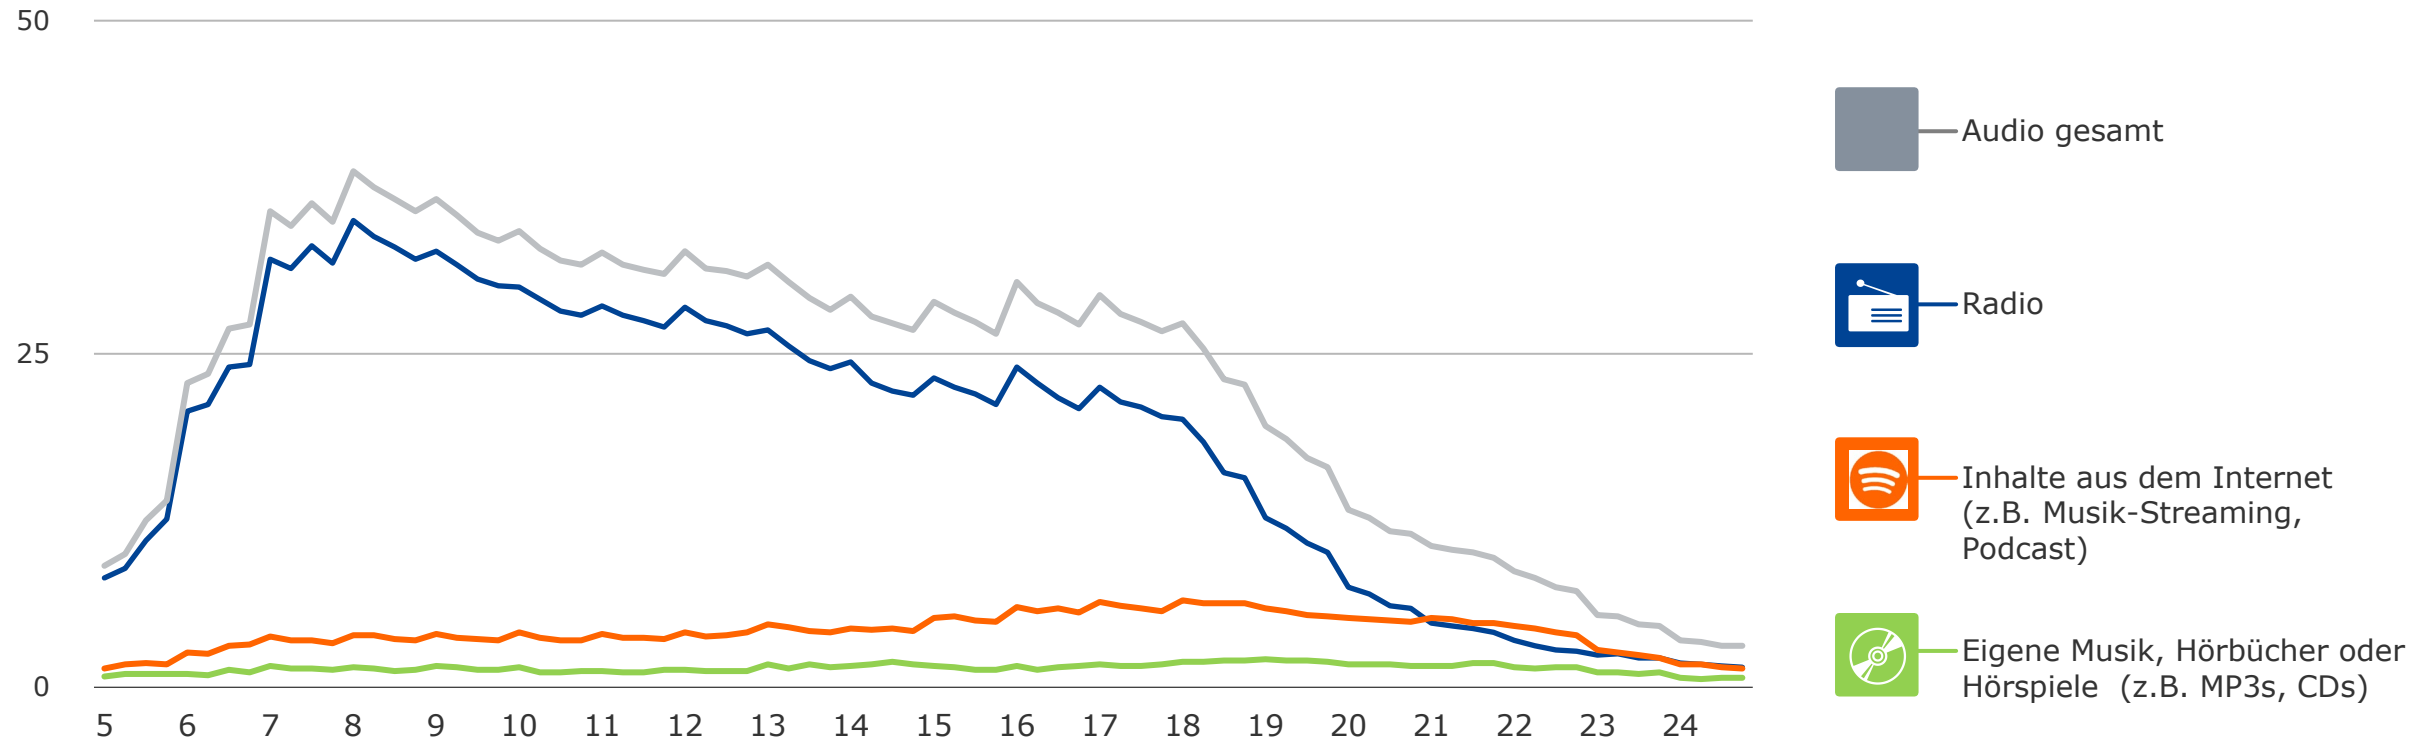

Montag bis Freitag, Bevölkerung ab 14 Jahre in Bayern

Audio gesamt

— 2022 — 2023

Radio

Inhalte aus dem Internet

Eigene Musik

Viertelstundenreichweiten Radio im Vergleich zu anderen Audio-Angeboten

Montag bis Freitag, Bevölkerung ab 14 Jahre in Bayern

Bevölkerung ab 14 Jahre in Bayern in %

2023

Viertelstundenreichweiten Audionutzung nach Alter

Montag bis Freitag, Bevölkerung ab 14 Jahre in Bayern

Bevölkerung ab 14 Jahre in %

Bevölkerung 14-29 Jahre in %