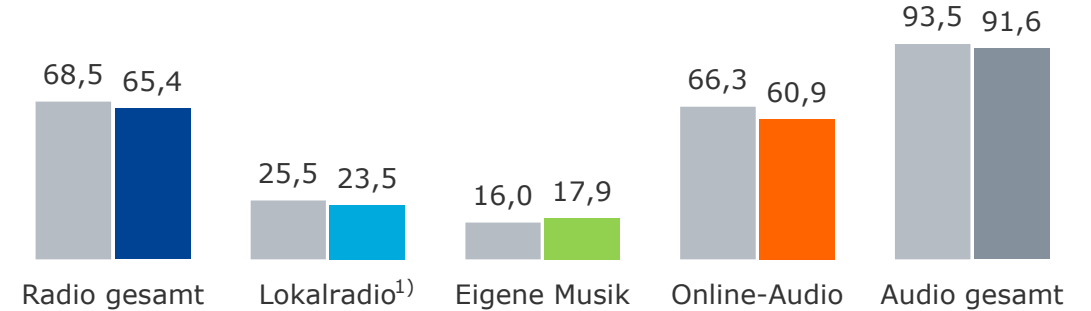

2023

Bevölkerung 30-49 Jahre in %

Bevölkerung 50+ Jahre in %

— Audio gesamt — Radio — Inhalte aus dem Internet — Eigene Musik

Hördauer Mo-Fr nach Alter

Bevölkerung ab 14 Jahre in Bayern in Minuten

2023

Hördauer Mo-Fr nach Alter

Bevölkerung ab 14 Jahre in Bayern in Minuten

2023

(Lokal-)Radio im Vergleich: Tagesreichweite Mo-Fr 2019-2023

Bevölkerung ab 14 Jahre in Bayern in %

1) In Radio gesamt enthalten; 2) 2021: Umbenennung der anderen Audioangebote, Vergleichbarkeit zu Vorjahren nur eingeschränkt möglich

(Lokal-)Radio im Vergleich: Tagesreichweite Mo-Fr nach Alter 2022-2023

Bevölkerung ab 14 Jahre in Bayern in %

Bevölkerung 14-29 Jahre in %

Bevölkerung 30-49 Jahre in %

Bevölkerung 50+ Jahre in %

1) In Radio gesamt enthalten