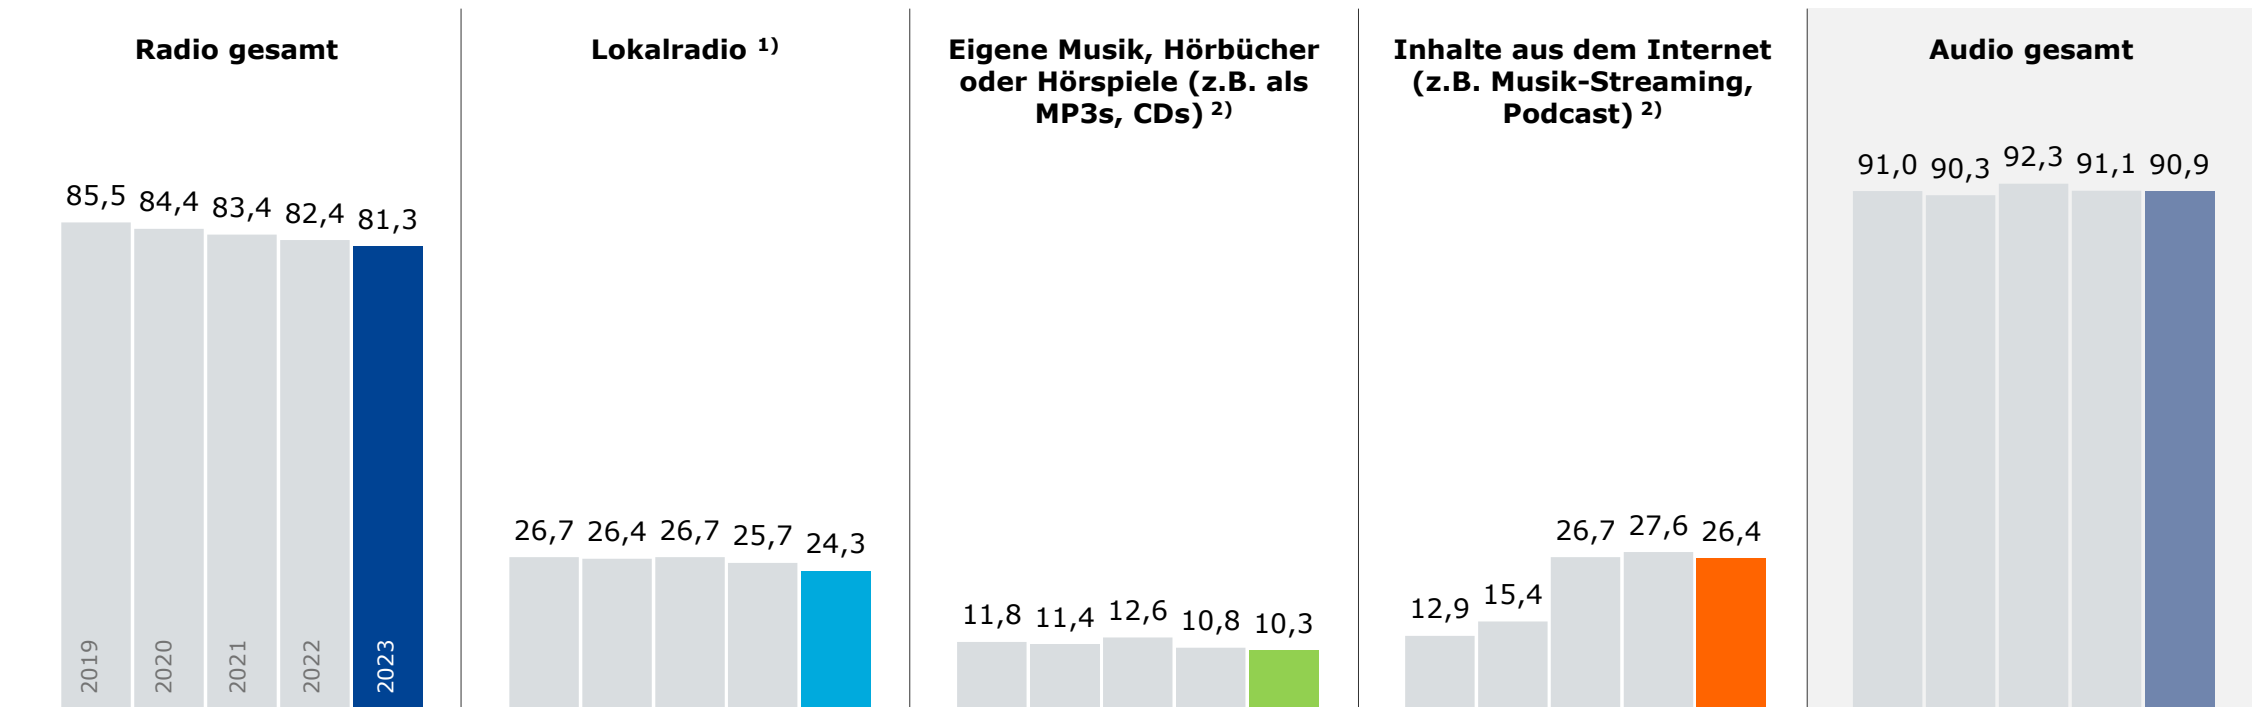

2023

Bevölkerung 30-49 Jahre in %

Bevölkerung 50+ Jahre in %

— Audio gesamt — Radio — Inhalte aus dem Internet — Eigene Musik

Hördauer Mo-Fr nach Alter

Bevölkerung ab 14 Jahre in Bayern in Minuten

2023

Hördauer Mo-Fr nach Alter

Bevölkerung ab 14 Jahre in Bayern in Minuten

2023

(Lokal-)Radio im Vergleich: Tagesreichweite Mo-Fr 2019-2023

Bevölkerung ab 14 Jahre in Bayern in %

1) In Radio gesamt enthalten; 2) 2021: Umbenennung der anderen Audioangebote, Vergleichbarkeit zu Vorjahren nur eingeschränkt möglich

(Lokal-)Radio im Vergleich: Tagesreichweite Mo-Fr nach Alter 2022-2023

Bevölkerung ab 14 Jahre in Bayern in %

Bevölkerung 14-29 Jahre in %

Bevölkerung 30-49 Jahre in %

Bevölkerung 50+ Jahre in %

1) In Radio gesamt enthalten