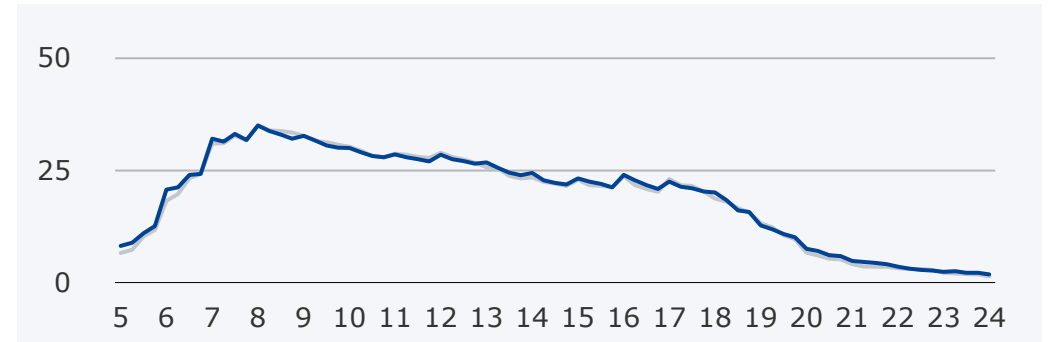

6 (Lokal-) Radio im Wettbewerb

(Lokal-)Radio im Vergleich: Tagesreichweite Mo-Fr nach Alter

Bevölkerung ab 14 Jahre in Bayern in %

2023

1) In Radio gesamt enthalten

Viertelstundenreichweiten Radio im Vergleich zu anderen Audio-Angeboten 2022-2023

Montag bis Freitag, Bevölkerung ab 14 Jahre in Bayern

Audio gesamt

— 2022 — 2023

Radio

Inhalte aus dem Internet

Eigene Musik

Viertelstundenreichweiten Radio im Vergleich zu anderen Audio-Angeboten

Montag bis Freitag, Bevölkerung ab 14 Jahre in Bayern

Bevölkerung ab 14 Jahre in Bayern in %

2023

Viertelstundenreichweiten Audionutzung nach Alter

Montag bis Freitag, Bevölkerung ab 14 Jahre in Bayern

Bevölkerung ab 14 Jahre in %

Bevölkerung 14-29 Jahre in %