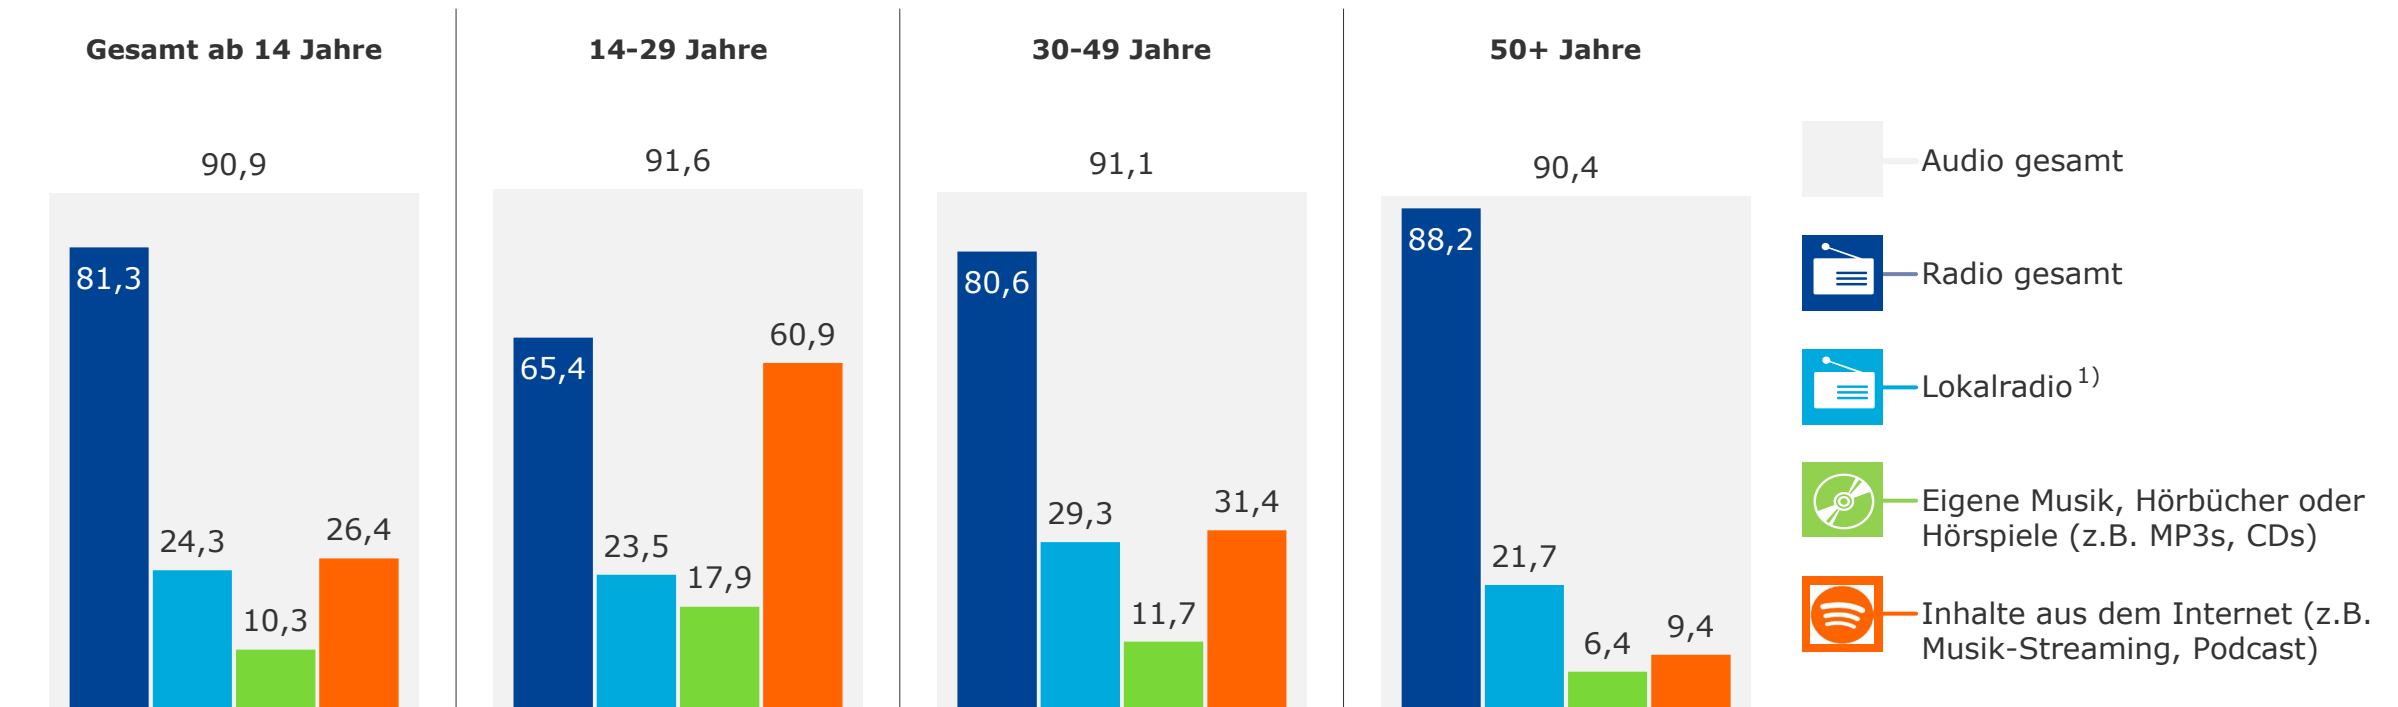

6 (Lokal-) Radio im Wettbewerb

(Lokal-)Radio im Vergleich: Tagesreichweite Mo-Fr nach Alter

Bevölkerung ab 14 Jahre in Bayern in %

2023

1) In Radio gesamt enthalten

Viertelstundenreichweiten Radio im Vergleich zu anderen Audio-Angeboten 2022-2023

Montag bis Freitag, Bevölkerung ab 14 Jahre in Bayern

Audio gesamt

— 2022 — 2023

Radio

Inhalte aus dem Internet

Eigene Musik

Viertelstundenreichweiten Radio im Vergleich zu anderen Audio-Angeboten

Montag bis Freitag, Bevölkerung ab 14 Jahre in Bayern