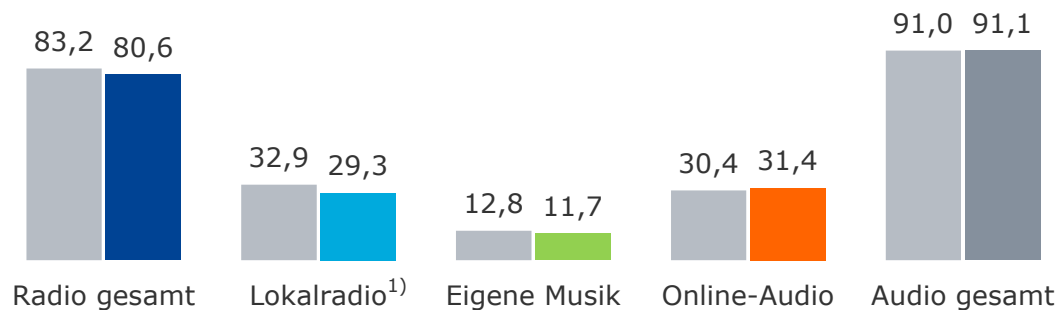

Bevölkerung ab 14 Jahre in Bayern in Minuten

2023

(Lokal-)Radio im Vergleich: Tagesreichweite Mo-Fr 2019-2023

Bevölkerung ab 14 Jahre in Bayern in %

1) In Radio gesamt enthalten; 2) 2021: Umbenennung der anderen Audioangebote, Vergleichbarkeit zu Vorjahren nur eingeschränkt möglich

(Lokal-)Radio im Vergleich: Tagesreichweite Mo-Fr nach Alter 2022-2023

Bevölkerung ab 14 Jahre in Bayern in %

Bevölkerung 14-29 Jahre in %

Bevölkerung 30-49 Jahre in %

Bevölkerung 50+ Jahre in %

1) In Radio gesamt enthalten

Hördauer Mo-Fr nach Alter 2022-2023

Bevölkerung ab 14 Jahre in Bayern in Minuten

■ 2022 ■ 2023

Hördauer Mo-Fr nach Alter 2018-2023

Montag bis Freitag, Bevölkerung ab 14 Jahre in Bayern

Bevölkerung ab 14 Jahre in Bayern in Minuten

Bevölkerung 14-29 Jahre in Minuten

Bevölkerung 30-49 Jahre in Minuten

Bevölkerung 50+ Jahre in Minuten

— Audio gesamt — Radio — Andere Audioangebote

Marktanteile Mo-Fr nach Alter 2022-2023

Bevölkerung ab 14 Jahre in Bayern in %