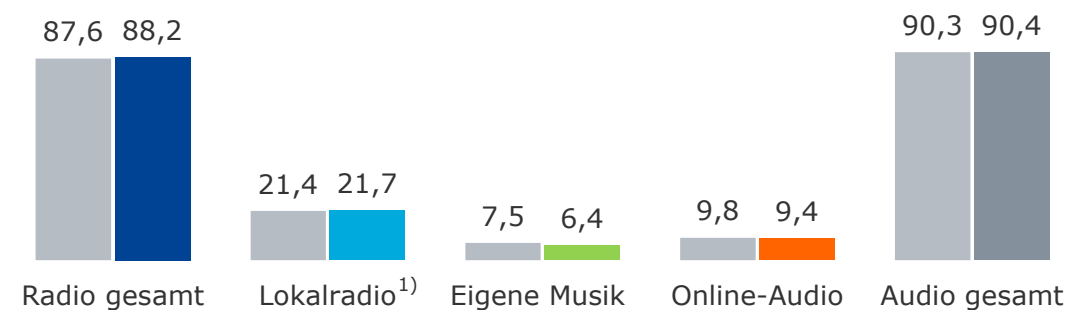

Bevölkerung ab 14 Jahre in Bayern in Minuten

2023

(Lokal-)Radio im Vergleich: Tagesreichweite Mo-Fr 2019-2023

Bevölkerung ab 14 Jahre in Bayern in %

1) In Radio gesamt enthalten; 2) 2021: Umbenennung der anderen Audioangebote, Vergleichbarkeit zu Vorjahren nur eingeschränkt möglich

(Lokal-)Radio im Vergleich: Tagesreichweite Mo-Fr nach Alter 2022-2023

Bevölkerung ab 14 Jahre in Bayern in %

Bevölkerung 14-29 Jahre in %

Bevölkerung 30-49 Jahre in %

Bevölkerung 50+ Jahre in %

1) In Radio gesamt enthalten

Hördauer Mo-Fr nach Alter 2022-2023

Bevölkerung ab 14 Jahre in Bayern in Minuten

■ 2022 ■ 2023

Hördauer Mo-Fr nach Alter 2018-2023

Montag bis Freitag, Bevölkerung ab 14 Jahre in Bayern

Bevölkerung ab 14 Jahre in Bayern in Minuten

Bevölkerung 14-29 Jahre in Minuten

Bevölkerung 30-49 Jahre in Minuten

Bevölkerung 50+ Jahre in Minuten

— Audio gesamt — Radio — Andere Audioangebote

Marktanteile Mo-Fr nach Alter 2022-2023

Bevölkerung ab 14 Jahre in Bayern in %