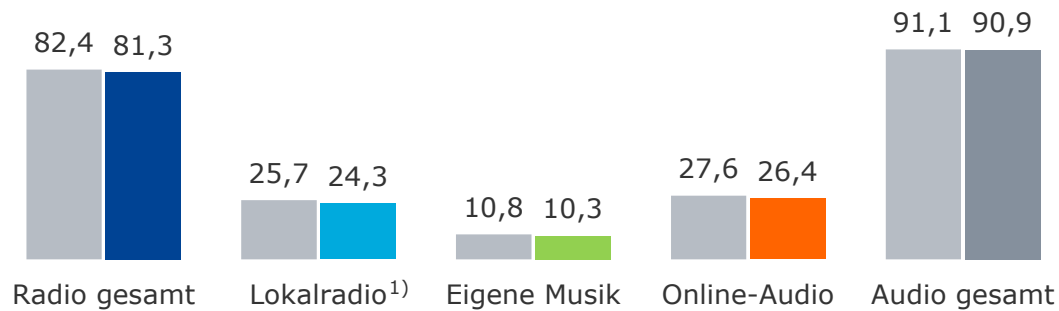

2023

Bevölkerung 30-49 Jahre in %

Bevölkerung 50+ Jahre in %

— Audio gesamt — Radio — Inhalte aus dem Internet — Eigene Musik

Hördauer Mo-Fr nach Alter

Bevölkerung ab 14 Jahre in Bayern in Minuten

2023

Hördauer Mo-Fr nach Alter

Bevölkerung ab 14 Jahre in Bayern in Minuten

2023

(Lokal-)Radio im Vergleich: Tagesreichweite Mo-Fr 2019-2023

Bevölkerung ab 14 Jahre in Bayern in %

1) In Radio gesamt enthalten; 2) 2021: Umbenennung der anderen Audioangebote, Vergleichbarkeit zu Vorjahren nur eingeschränkt möglich

(Lokal-)Radio im Vergleich: Tagesreichweite Mo-Fr nach Alter 2022-2023

Bevölkerung ab 14 Jahre in Bayern in %

Bevölkerung 14-29 Jahre in %

Bevölkerung 30-49 Jahre in %

Bevölkerung 50+ Jahre in %

1) In Radio gesamt enthalten