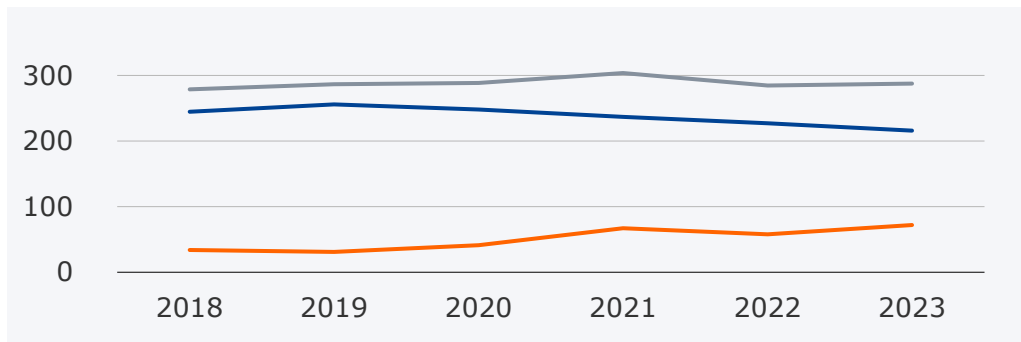

Bevölkerung ab 14 Jahre in Bayern in Minuten

2023

(Lokal-)Radio im Vergleich: Tagesreichweite Mo-Fr 2019-2023

Bevölkerung ab 14 Jahre in Bayern in %

1) In Radio gesamt enthalten; 2) 2021: Umbenennung der anderen Audioangebote, Vergleichbarkeit zu Vorjahren nur eingeschränkt möglich

(Lokal-)Radio im Vergleich: Tagesreichweite Mo-Fr nach Alter 2022-2023

Bevölkerung ab 14 Jahre in Bayern in %

Bevölkerung 14-29 Jahre in %

Bevölkerung 30-49 Jahre in %

Bevölkerung 50+ Jahre in %

1) In Radio gesamt enthalten

Hördauer Mo-Fr nach Alter 2022-2023

Bevölkerung ab 14 Jahre in Bayern in Minuten

■ 2022 ■ 2023

Hördauer Mo-Fr nach Alter 2018-2023

Montag bis Freitag, Bevölkerung ab 14 Jahre in Bayern

Bevölkerung ab 14 Jahre in Bayern in Minuten

Bevölkerung 14-29 Jahre in Minuten

Bevölkerung 30-49 Jahre in Minuten

Bevölkerung 50+ Jahre in Minuten

— Audio gesamt — Radio — Andere Audioangebote

Marktanteile Mo-Fr nach Alter 2022-2023

Bevölkerung ab 14 Jahre in Bayern in %